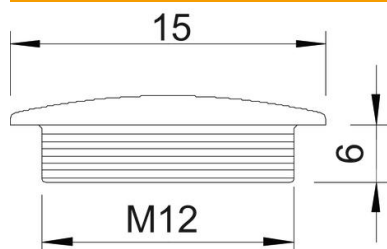

Tehnisko datu lapa

Noslēgskrūve, metriskā vītne

Preces numurs: 2033003

Noslēgskrūve atb. DIN 46320 ar metrisku vītņi atb. IEC 423.

PS Polistirols

Pamatdati

Preces numurs	2033003
Tips	108 M12 PS
Apzīmējums 1	Aizsēgš
Ražotājs	OBO
Izmērs	M12
Krāsa	gaiši pelēks; RAL 7035
Materiāls	Polistirols
Mazākā VK vienība	100
Daudzuma mērvienība	Gabals
Svars	0,047 kg
Svara vienība	kg/100 gab.

Tehnisko datu lapa

Noslēgskrūve, metriska vītne

Preces numurs: 2033003

Izmēri

Izmērs D	15 mm
Izmērs L	6 mm

Tehniskie dati

aizsargāta pret eksploziju	nē
sprādzienbīstamai zonai, gāze	bez
sprādzienbīstamai zonai, putekļi	bez
Vītne	M12 x 1,5
Vītnes veids	metrisks
Vītnes iekšējais izmērs, metrisks/ PG	12
Vītnes kāpe	1,5 mm
Stiegrots ar stikla šķiedru	nē
Nesatur halogēnus	jā
Triecienizturīgs	jā