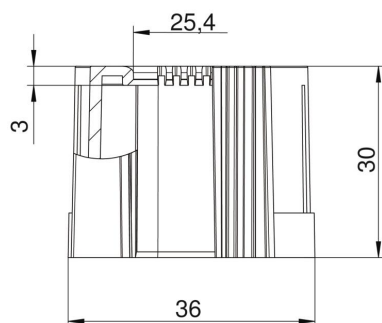

PE Polietilēns

Pamatdati

Preces numurs	2047855
Tips	129 TB M32
Apzīmējums 1	Gala uzdeva, izjauicama
Apzīmējums 2	metriskā
Ražotājs	OBO
Izmērs	M32
Krāsa	gaiši pelēks; RAL 7035
Materiāls	Polietilēns
Mazākā VK vienība	50
Daudzuma mērvienība	Gabals
Svars	0,656 kg
Svara vienība	kg/100 gab.
CO2 pēdas nospiedums (GWP) no šūpuļa līdz vārtiem	0,0226 kg CO2e / 1 Gabals

Tehnisko datu lapa

Caurules uzgalis, dalāms, metrisks, gaiši pelēks

Preces numurs: 2047855

Izmēri

Izmērs D1	36 mm
Izmērs D2	25,4 mm
Izmērs L1	30 mm
Izmērs L2	3 mm

Tehniskie dati

Izpildījums	Spraud-
caurules diametram	32 mm
Lielums	M32
Nesatur halogēnus	jā
Virsmas matēta	nē
Pulēta virsma	nē