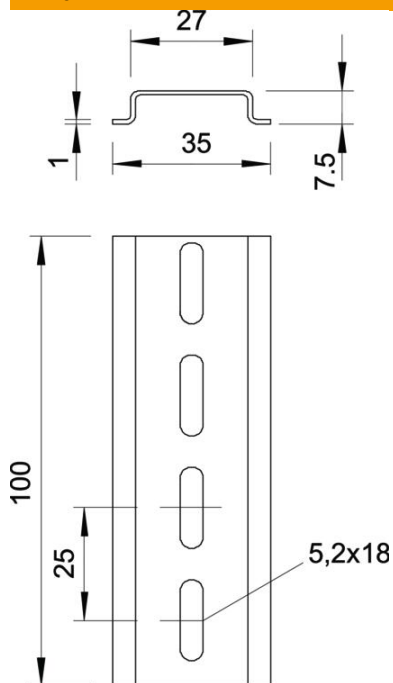

Tehnisko datu lapa

U profila montāžas sliede, perforēta FS

Preces numurs: 1115804

U profila sliede 35 x 7,5 mm atbilstoši DIN EN 60715 (agrāk DIN EN 50022).

St Tērauds

FS cinkots

Pamatdati

Preces numurs	1115804
Tips	2069 L 2M FS
Apzīmējums 1	DIN sliede
Apzīmējums 2	perforēta
Ražotājs	OBO
Izmērs	2000x35x7,5
Materiāls	Tērauds
Virsmas standarts	DIN EN 10346
Mazākā VK vienība	2
Daudzuma mērvienība	Metrs
Svars	33,28 kg
Svara vienība	kg/100 m
CO2 pēdas nospiedums (GWP) no šūpuļa līdz vārtiem	0,7826 kg CO2e / 1 Metrs

Tehnisko datu lapa

U profila montāžas sliede, perforēta FS

Preces numurs: 1115804

Izmēri

Garums	2 000 mm
Platums	35 mm
Augstums	7,5 mm

Tehniskie dati

Izpildījums	perforēts
Sliežu pielietojums	Nesošā sliede DIN EN 60715
Urbo caurumu attālums vidū	25 mm
Saišķis	50 m
Cauruma forma (ETIM)	Garens caurums
Materiāla biezums	1 mm