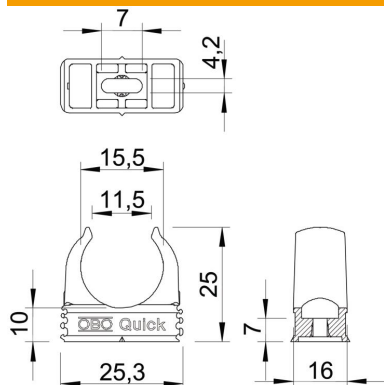

Tehnisko datu lapa

Quick apskava, ugunsizturīga, dzidri balta

Preces numurs: 2149351

Ugunsizturīga virsapmetuma apskava metrisko tērauda apšuvuma cauruļu, vieglu un smagu izolācijas cauruļu, kā arī elektroinstalācijas caurules Quick-Pipe ievietošanai. Universāla piestiprināšanas iespēja pie sienas un griestiem telpās un aizsargātās vietās ārpus telpām. Ar garenu atveri novietošanai malā, veicot montāžu ar kokskrūvi vai iedzenamu dībeli. Montāža pie caurules bez instrumentiem. Viena ar otru sarindojamas arī ar OBO Multi-Quick vai starQuick apskavu. Izmēru M16 - M32 var uzskrūvēt uz vītnes M6. Piestiprināšanas attālums 50–60 cm, maks. izvilšanas pretestības vērtības F apstākļos ar telpas temperatūru 20 °C norādītas tabulā.

PP Polipropilēns

Pamatdati

Preces numurs	2149351
Tips	2955 F M16 RW
Apzīmējums 1	Quick klipsis turētājs
Apzīmējums 2	ugunsizturīgs
Ražotājs	OBO
Izmērs	M16
Krāsa	dzidri balts; RAL 9010
Materiāls	Polipropilēns
Mazākā VK vienība	100
Daudzuma mērvienība	Gabals
Svars	0,252 kg
Svara vienība	kg/100 gab.

Tehnisko datu lapa

Quick apskava, ugunsizturīga, dzidri balta

Preces numurs: 2149351

Izmēri

Izmērs A	25,3 mm
Izmērs B	16 mm
Izmērs C	11,5 mm
Izmērs D	15,5 mm
Izmērs e	7 mm
Izmērs F	4,2 mm
Izmērs H	10 mm
Izmērs H	25 mm

Tehniskie dati

Virknējams	jā
Kabeļu/ cauruļu skaits	1
Izvilšanas pretestības vērtības	65 N
Stiprinājuma veids	Caurums skrūvēšanai
ugunsizturīgs	atb. VDE 0471/DIN 695, daļa 2-1, pārbaudes temperatūra 750°C
slēgta	nē
Nesatur halogēnus	jā
Ar ieliktni	nē
Nominālais lielums/teksts	M16
Apskavu montāža	Durchgangsloch,_auf_M6_Gewinde_aufschraubbar
Spriegošanas diapazons D maks.	16 mm
Spriegošanas diapazons D min.	16 mm
UV izturīgs	nē