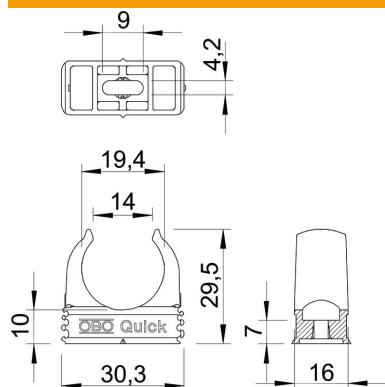

Tehnisko datu lapa

Quick apskava, ugunsizturīga, dzidri balta

Preces numurs: 2149357

Ugunsizturīga virsapmetuma apskava metrisko tērauda apšuvuma cauruļu, vieglu un smagu izolācijas cauruļu, kā arī elektroinstalācijas caurules Quick-Pipe ievietošanai. Universāla piestiprināšanas iespēja pie sienas un griestiem telpās un aizsargātās vietās ārpus telpām. Ar garenu atveri novietošanai malā, veicot montāžu ar kokskrūvi vai iedzenamu dībeli. Montāža pie caurules bez instrumentiem. Viena ar otru sarindojamas arī ar OBO Multi-Quick vai starQuick apskavu. Izmēru M16 - M32 var uzskrūvēt uz vītnes M6. Piestiprināšanas attālums 50–60 cm, maks. izvilksanas pretestības vērtības F apstākļos ar telpas temperatūru 20 °C norādītas tabulā.

PP Polipropilēns

Pamatdati

Preces numurs	2149357
Tips	2955 F M20 RW
Apzīmējums 1	Quick klipsis turētājs
Apzīmējums 2	ugunsizturīgs
Ražotājs	OBO
Izmērs	M20
Krāsa	dzidri balts; RAL 9010
Materiāls	Polipropilēns
Mazākā VK vienība	100
Daudzuma mērvienība	Gabals
Svars	0,325 kg
Svara vienība	kg/100 gab.

Tehnisko datu lapa

Quick apskava, ugunsizturīga, dzidri balta

Preces numurs: 2149357

Izmēri

Izmērs A	30,3 mm
Izmērs B	16 mm
Izmērs C	14 mm
Izmērs D	19,4 mm
Izmērs e	9 mm
Izmērs F	4,2 mm
Izmērs H	10 mm
Izmērs H	29,5 mm

Tehniskie dati

Virknējams	jā
Kabeļu/ cauruļu skaits	1
Izvilšanas pretestības vērtības	75 N
Stiprinājuma veids	Caurums skrūvēšanai
ugunsizturīgs	atb. VDE 0471/DIN 695, daļa 2-1, pārbaudes temperatūra 750°C
slēgta	nē
Nesatur halogēnus	jā
Ar ieliktni	nē
Nominālais lielums/teksts	M20
Apskavu montāža	Durchgangsloch,_auf_M6_Gewinde_aufschraubbar
Spriegošanas diapazons D maks.	20 mm
Spriegošanas diapazons D min.	20 mm
UV izturīgs	nē