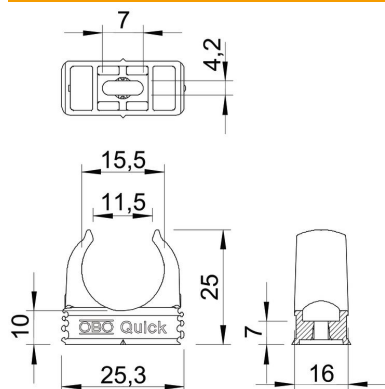

Virsapmetuma apskava metrisko tērauda apšuvuma cauruļu, vieglu un smagu izolācijas cauruļu, kā arī elektroinstalācijas caurules Quick-Pipe ievietošanai. Universāla piestiprināšanas iespēja pie sienas un griestiem telpās un aizsargātās vietās ārpus telpām. Ar garenu atveri novietošanai malā, veicot montāžu ar kokskrūvi vai iedzenamu dībeli. Montāža pie caurules bez instrumentiem. Viena ar otru sarindojamas arī ar OBO Multi-Quick vai starQuick apskavu. Izmēru M16 - M32 var uzskrūvēt uz vītnes M6. Piestiprināšanas attālums 50–60 cm, maks. izvilšanas pretestības vērtības F apstākļos ar telpas temperatūru 20 °C norādītas tabulā.

#### Pamatdati

Preces numurs	2149559
Tips	2955 M16 SW
Apzīmējums 1	Quick klipsis turētājs
Ražotājs	OBO
Izmērs	M16
Krāsa	melns; RAL 9005
Materiāls	Polipropilēns
Mazākā VK vienība	100
Daudzuma mērvienība	Gabals
Svars	0,252 kg
Svara vienība	kg/100 gab.

## Izmēri

Izmērs A	25,3 mm
Izmērs B	16 mm
Izmērs C	11,5 mm
Izmērs D	15,5 mm
Izmērs e	7 mm
Izmērs F	4,2 mm
Izmērs H	10 mm
Izmērs H	25 mm

## Tehniskie dati

Virknējams	jā
Kabeļu/ cauruļu skaits	1
Izvilšanas pretestības vērtības	65 N
Stiprinājuma veids	Caurums skrūvēšanai
slēgta	nē
Nesatur halogēnus	jā
Ar ieliktni	nē
Nominālais lielums/teksts	M16
Apskavu montāža	Durchgangsloch,_auf_M6_Gewinde_aufschraubbar
UV izturīgs	nē