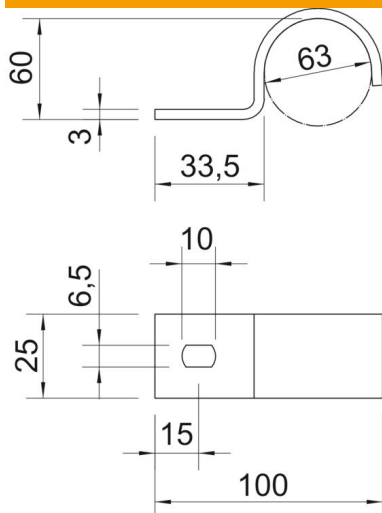

Tehnisko datu lapa

Stiprinājuma apskava 822, smaga, FT

Preces numurs: 1014552

Stiprinājuma apskava, stiprināma vienā pusē, 63 mm

St Tērauds

FT karsti cinkots

Pamatdati

Preces numurs	1014552
Tips	822 63 FT
Apzīmējums 1	Stiprināšanas skava
Apzīmējums 2	1-pusīga, pastiprināta
Ražotājs	OBO
Izmērs	63mm
Materiāls	Tērauds
Virsmas	karsti cinkots
Virsmas standarts	DIN EN ISO 1461
Mazākā VK vienība	100
Daudzuma mērvienība	Gabals
Svars	9,26 kg
Svara vienība	kg/100 gab.
CO2 pēdas nospiedums (GWP) no šūpuļa līdz vārtiem	0,2101 kg CO2e / 1 Gabals

Tehnisko datu lapa

Stiprinājuma apskava 822, smaga, FT

Preces numurs: 1014552

Izmēri

Garums	100 mm
Platums	25 mm
Augstums	60 mm
Izmērs A	15 mm
Izmērs b	25 mm
Izmērs D	63 mm
Izmērs H	60 mm
Izmērs L	33,5 mm
Izmērs L1	100 mm
Izmērs t	3 mm

Tehniskie dati

Atstatums līdz sienai	nē
Kabeļu/ cauruļu skaits	1
Izpildījums	vienkārtnis
Stiprinājuma veids diametram	Caurums skrūvēšanai 63
Piemērots ugunsdrošības zonai	nē
Lielums	M63
Nesatur halogēnus ar plastmasas apvalku	jā nē
Cauruma lielums	6,5 x 10 mm
Materiāla biezums	3 mm
Nominālais diametrs	63 mm
UV izturīgs	jā