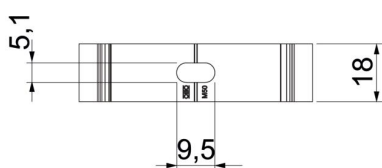

Cauruļu centrēšanas palīg līdzekļi caurules ļauj ievietot vienkārši un pareizi un automātiski pagriež apskavas pareizajā pozīcijā.

Garena atvere novietošanai malā, veicot montāžu ar kokskrūvi vai iedzenamu dībeli. Ieteicamais piestiprināšanas attālums 50–60 cm.

Alu Alumīnijs

Pamatdati

Preces numurs	2149916
Tips	ALQ M16
Apzīmējums 1	Quick klipsis turētajs
Ražotājs	OBO
Izmērs	M16
Materiāls	Alumīnijs
Mazākā VK vienība	100
Daudzuma mērvienība	Gabals
Svars	0,78 kg
Svara vienība	kg/100 gab.

Tehnisko datu lapa

Quick apskava, ALU

Preces numurs: 2149916

Izmēri

Izmērs A	22 mm
Izmērs B	18 mm
Izmērs e	5,1 mm
Izmērs F	9,5 mm
Izmērs H	18,5 mm
Izmērs H	25 mm

Tehniskie dati

Virknējams	nē
Kabeļu/ cauruļu skaits	1
Stiprinājuma veids slēgta	Caurums skrūvēšanai nē
Nesatur halogēnus	nē
Ar ieliktni	nē
Nominālais lielums/teksts	16
Spriegošanas diapazons D maks.	16 mm
Spriegošanas diapazons D min.	16 mm
UV izturīgs	jā