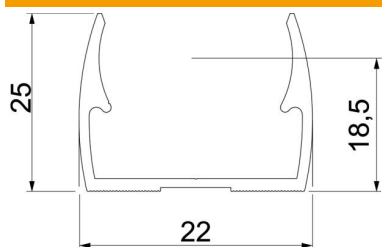

Cauruļu centrēšanas palīg līdzekļi caurules ļauj ievietot vienkārši un pareizi un automātiski pagriež apskavas pareizajā pozīcijā.

Garena atvere novietošanai malā, veicot montāžu ar kokskrūvi vai iedzenamu dībeli. Ieteicamais piestiprināšanas attālums 50–60 cm.

Alu Alumīnijs

Pamatdati

Preces numurs	2149916
Tips	ALQ M16
Apzīmējums 1	Quick klipsis turētajs
Ražotājs	OBO
Izmērs	M16
Materiāls	Alumīnijs
Mazākā VK vienība	100
Daudzuma mērvienība	Gabals
Svars	0,78 kg
Svara vienība	kg/100 gab.

Tehnisko datu lapa

Quick apskava, ALU

Preces numurs: 2149916

Izmēri

Izmērs A	22 mm
Izmērs B	18 mm
Izmērs e	5,1 mm
Izmērs F	9,5 mm
Izmērs H	18,5 mm
Izmērs H	25 mm

Tehniskie dati

Virknējams	nē
Kabeļu/ cauruļu skaits	1
Stiprinājuma veids slēgta	Caurums skrūvēšanai nē
Nesatur halogēnus	nē
Ar ieliktni	nē
Nominālais lielums/teksts	16
Spriegošanas diapazons D maks.	16 mm
Spriegošanas diapazons D min.	16 mm
UV izturīgs	jā