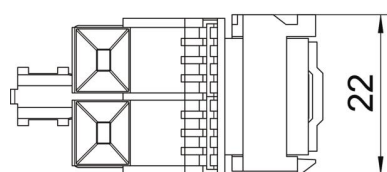

Tehnisko datu lapa

Kat. 5E pieslēguma modulis, neekranēts, Snap-In

Preces numurs: 6117347

Izmēri

Garums	43 mm
Platums	22 mm
Augstums	18 mm

Tehniskie dati

Kategorija	5E
Ekranizēts	nē
Montāžas atvere	Tips C