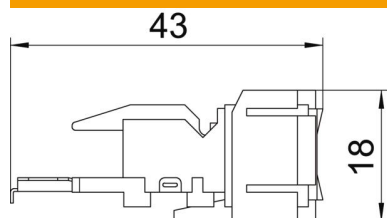

Tehnisko datu lapa

Kat. 5E pieslēguma modulis, neekranēts, Snap-In

Preces numurs: 6117347

Kat. 5E pieslēguma modulis, neekranēts, ar RJ45 ligzdu. Ar putekļu aizsardzības vāku, kabeļu savilcēju, Snap-In stiprināšanas rāmi un montāžas instrukciju. Piemērots montāžai nesošajā plāksnē MTM 2C un MTM 3C, montāžas platē MPR2 2C, montāžas balstos MTGE2 2C, MTGE2 15 2C un MTGE2 F 2C.

Pamatdati

Preces numurs	6117347
Tips	ASM-C5 S
Apzīmējums 1	Konektors CAT5 snap-in
Apzīmējums 2	neekranēts
Ražotājs	OBO
Mazākā VK vienība	1
Daudzuma mērvienība	Gabals
Svars	1,12 kg
Svara vienība	kg/100 gab.
CO2 pēdas nospiedums (GWP) no šūpuļa līdz vārtiem	0,0487 kg CO2e / 1 Gabals

Tehnisko datu lapa

Kat. 5E pieslēguma modulis, neekranēts, Snap-In

Preces numurs: 6117347

Izmēri

Garums	43 mm
Platums	22 mm
Augstums	18 mm

Tehniskie dati

Kategorija	5E
Ekranizēts	nē
Montāžas atvere	Tips C