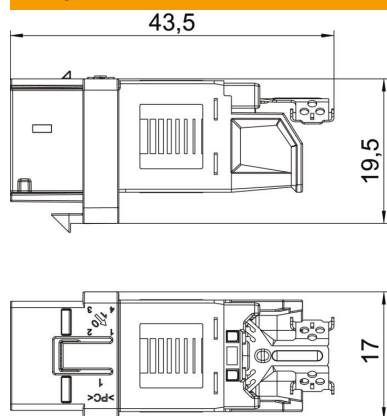

Tehnisko datu lapa

Kat. 6A pieslēguma modulis, neekranēts, Keystone

Preces numurs: 6117348

Kat. 6A (ISO) pieslēguma modulis, neekranēts ar RJ45 ligzdu. Ar putekļu aizsardzības vāku, kabeļu savilcēju, Keystone stiprināšanas rāmi un montāžas instrukciju. Piemērot montāžai DTG-2C un DTS-2C datu pārsūtīšanas tehnikas kronšteinās, nesošajā plāksnē MTM 2C un MTM 3C, montāžas platē MPR2 2C, montāžas balstos MTGE2 2C, MTGE2 15 2C un MTGE2 F 2C.

Pamatdati

Preces numurs	6117348
Tips	ASM-C6A
Apzīmējums 1	Konektors CAT 6A
Apzīmējums 2	neekranēts
Ražotājs	OBO
Krāsa	pelēks
Mazākā VK vienība	1
Daudzuma mērvienība	Gabals
Svars	1,05 kg
Svara vienība	kg/100 gab.
CO2 pēdas nospiedums (GWP) no šūpuļa līdz vārtiem	0,048 kg CO2e / 1 Gabals

Tehnisko datu lapa

Kat. 6A pieslēguma modulis, neekranēts, Keystone

Preces numurs: 6117348

Izmēri

Garums	43,5 mm
Platums	17 mm
Augstums	19,5 mm

Tehniskie dati

Kategorija	6A (IEC)
Ekranizēts	nē
Montāžas atvere	Tips C