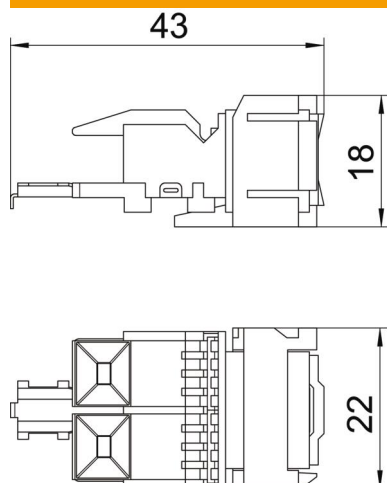

Tehnisko datu lapa

Kat. 6 pieslēguma modulis, neekranēts, Snap-In

Preces numurs: 6117349

Kat. 6 pieslēguma modulis, neekranēts ar RJ45 ligzdu. Ar putekļu aizsardzības vāku, kabeļu savilcēju, Snap-In stiprināšanas rāmi un montāžas instrukciju. Piemērot montāžai nesošajā plāksnē MTM 2C un MTM 3C, montāžas platē MPR2 2C, montāžas balstos MTGE2 2C, MTGE2 15 2C un MTGE2 F 2C.

Pamatdati

Preces numurs	6117349
Tips	ASM-C6 S
Apzīmējums 1	Konektors CAT6 snap-in
Apzīmējums 2	neekranēts
Ražotājs	OBO
Mazākā VK vienība	1
Daudzuma mērvienība	Gabals
Svars	1,06 kg
Svara vienība	kg/100 gab.
CO2 pēdas nospiedums (GWP) no šūpuļa līdz vārtiem	0,0492 kg CO2e / 1 Gabals

Tehnisko datu lapa

Kat. 6 pieslēguma modulis, neekranēts, Snap-In

Preces numurs: 6117349

Izmēri

Garums	43 mm
Platums	22 mm
Augstums	18 mm

Tehniskie dati

Kategorija	6
Ekranizēts	nē
Montāžas atvere	Tips C