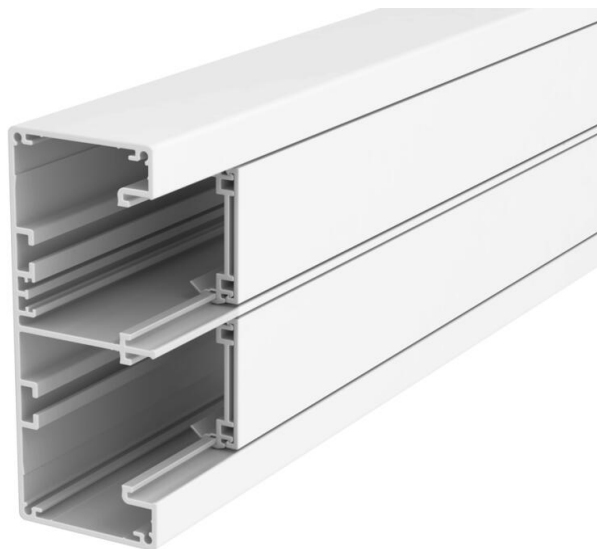

Tehnisko datu lapa

Ierīču montāžas kanāls Rapid 45-2, kanāla platums 130,
kanāla augstums 53
Preces numurs: 6112500

Ierīču montāžas kanāls, alumīnijs, komplekts no apakšdaļas un augšdaļas.
Apakšējā daļa bez perforētās pamatnes.

Norādījums:

Iespējamās materiāla un izsmidzināšanas metodes dēļ radušās anodētu alumīnija ierīču montāžas kanālu un fasondetaļu krāsas atšķirības novērst nav iespējams (atb. DIN 17 611). Iebūvējamās ierīces ar izmēru 45 mm var vienkārši iespraust. Izmantojot no PC/ABS izgatavotas vāku fasondetaļas, krāsas tonis var atšķirties, jo materiāli ir dažādi.

Alu Alumīnijs

Pamatdati

Preces numurs	6112500
Tips	GA-53130RW
Apzīmējums 1	Ierīces instalācijas kanāls
Apzīmējums 2	Rapid 45-2- Alu
Ražotājs	OBO
Izmērs	53x130x2000
Krāsa	dzidri balts; RAL 9010
Materiāls	Alumīnijs
Mazākā VK vienība	2
Daudzuma mērvienība	Metrs
Svars	326,5 kg
Svara vienība	kg/100 m

Tehnisko datu lapa

Ierīču montāžas kanāls Rapid 45-2, kanāla platums 130,
kanāla augstums 53
Preces numurs: 6112500

Izmēri

Garums	2 000 mm
Platums	130 mm
Augstums	53 mm

Tehniskie dati

Vāku skaits	2
Iespraužamo starpsienu skaits	2
Aizmugurējās sienas modelis (iekšpuse)	caurejošs C profils
Montāžas forma, taisnstūra	jā
Nesatur halogēnus	jā
Kabeļu skava	nē
Kanāla savienotājs	nē
Augšējo daļu montāžas veids	iekšpusē
Grīdā izveidotas atveres montāžas vajadzībām	nē
Derīgais šķērsgriezums	4900 mm ²
Augšējā daļa pievienota komplektam	jā
Augšējās daļas platums	45 mm
Augšējās daļas platums 2	45 mm
Aizsardzības veids	IP30
Aizsargplēve	jā
Aizsardzības pakāpes IK kods	IK10
simetrisks	jā
Izmantošanas temperatūras diapazons maks.	60 °C
Izmantošanas temperatūras diapazons min.	-15 °C