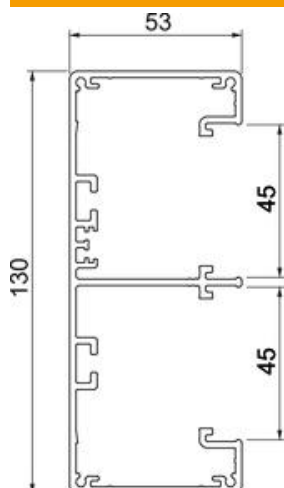

Tehnisko datu lapa

Ierīču montāžas kanāls Rapid 45-2, kanāla platums 130,
kanāla augstums 53
Preces numurs: 6112500

Ierīču montāžas kanāls, alumīnijs, komplekts no apakšdaļas un augšdaļas.
Apakšējā daļa bez perforētās pamatnes.

Norādījums:

Iespējamās materiāla un izsmidzināšanas metodes dēļ radušās anodētu alumīnija ierīču montāžas kanālu un fasondetaļu krāsas atšķirības novērst nav iespējams (atb. DIN 17 611). Iebūvējamās ierīces ar izmēru 45 mm var vienkārši iespraust. Izmantojot no PC/ABS izgatavotas vāku fasondetaļas, krāsas tonis var atšķirties, jo materiāli ir dažādi.

Alu Alumīnijs

Pamatdati

Preces numurs	6112500
Tips	GA-53130RW
Apzīmējums 1	Ierīces instalācijas kanāls
Apzīmējums 2	Rapid 45-2- Alu
Ražotājs	OBO
Izmērs	53x130x2000
Krāsa	dzidri balts; RAL 9010
Materiāls	Alumīnijs
Mazākā VK vienība	2
Daudzuma mērvienība	Metrs
Svars	326,5 kg
Svara vienība	kg/100 m

Tehnisko datu lapa

Ierīču montāžas kanāls Rapid 45-2, kanāla platums 130,
kanāla augstums 53
Preces numurs: 6112500

Izmēri

Garums	2 000 mm
Platums	130 mm
Augstums	53 mm

Tehniskie dati

Vāku skaits	2
Iespraužamo starpsienu skaits	2
Aizmugurējās sienas modelis (iekšpuse)	caurejošs C profils
Montāžas forma, taisnstūra	jā
Nesatur halogēnus	jā
Kabeļu skava	nē
Kanāla savienotājs	nē
Augšējo daļu montāžas veids	iekšpusē
Grīdā izveidotas atveres montāžas vajadzībām	nē
Derīgais šķērsgriezums	4900 mm ²
Augšējā daļa pievienota komplektam	jā
Augšējās daļas platums	45 mm
Augšējās daļas platums 2	45 mm
Aizsardzības veids	IP30
Aizsargplēve	jā
Aizsardzības pakāpes IK kods	IK10
simetrisks	jā
Izmantošanas temperatūras diapazons maks.	60 °C
Izmantošanas temperatūras diapazons min.	-15 °C