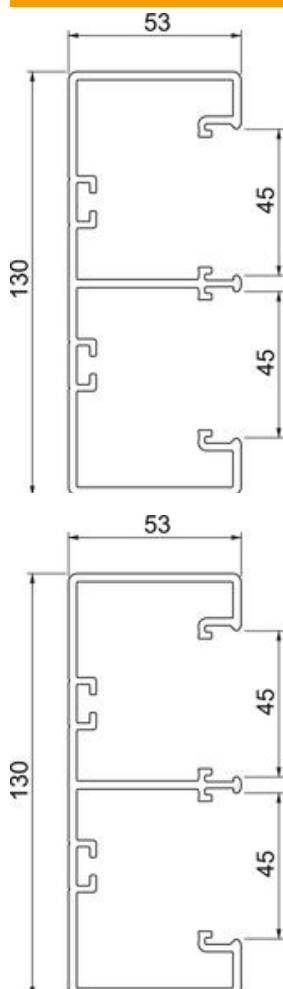

Tehnisko datu lapa

Ierīču montāžas kanāls Rapid 45-2, kanāla platums 130,
kanāla augstums 53
Preces numurs: 6113200

Kanāla augšējā un apakšējā daļa ar perforētu pamatni montāžai tieši pie sienas.

PVC Polivinilhlorīds

Pamatdati

Preces numurs	6113200
Tips	GK-53130RW
Apzīmējums 1	Ierīču instalācijas kanāls
Apzīmējums 2	Rapid 45-2 2
Ražotājs	OBO
Izmērs	53x130x2000
Krāsa	dzidri balts; RAL 9010
Materiāls	Polivinilhlorīds
Mazākā VK vienība	2
Daudzuma mērvienība	Metrs
Svars	174 kg
Svara vienība	kg/100 m

Tehnisko datu lapa

Ierīču montāžas kanāls Rapid 45-2, kanāla platums 130,
kanāla augstums 53

Preces numurs: 6113200

Izmēri

Garums	2 000 mm
Platums	130 mm
Augstums	53 mm

Tehnisko datu lapa

Ierīču montāžas kanāls Rapid 45-2, kanāla platums 130,
kanāla augstums 53
Preces numurs: 6113200

Tehniskie dati

Vāku skaits	2
Iespaužamo starpsienu skaits	2
Aizmugurējās sienas modelis (iekšpuse)	caurejošs C profils
Montāžas forma, taisnstūra	jā
Perforēta pamatne	ar perforētu pamatni
Nesatur halogēnus	nē
Kabeļu skava	nē
Kanāla savienotājs	nē
Augšējo daļu montāžas veids	iekšpusē
Grīdā izveidotas atveres montāžas vajadzībām	jā
Derīgais šķēsgriezums	5400 mm ²
Augšējā daļa pievienota komplektam	jā
Augšējās daļas platums	45 mm
Augšējās daļas platums 2	45 mm
Augšējās daļas platums 3	0 mm
Aizsardzības veids	IP40
Aizsargplēve	jā
Aizsardzības pakāpes IK kods	IK08
simetrisks	jā
Izmantošanas temperatūras diapazons maks.	60 °C
Izmantošanas temperatūras diapazons min.	-15 °C