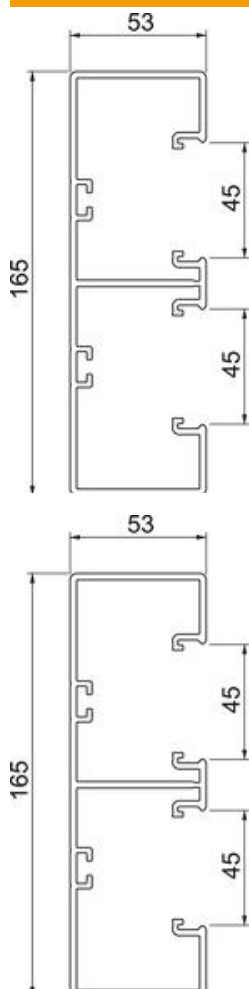

# Tehnisko datu lapa

Ierīču montāžas kanāls Rapid 45-2, kanāla platums 165,  
kanāla augstums 53  
Preces numurs: 6113400

Kanāla augšējā un apakšējā daļa ar perforētu pamatni montāžai tieši pie sienas.

**PVC** Polivinilhlorīds

## Pamatdati

Preces numurs	6113400
Tips	GK-53165RW
Apzīmējums 1	Ierīču instalācijas kanāls
Apzīmējums 2	Rapid 45-2 2
Ražotājs	OBO
Izmērs	53x165x2000
Krāsa	dzidri balts; RAL 9010
Materiāls	Polivinilhlorīds
Mazākā VK vienība	2
Daudzuma mērvienība	Metrs
Svars	216,25 kg
Svara vienība	kg/100 m

# Tehnisko datu lapa

Ierīču montāžas kanāls Rapid 45-2, kanāla platums 165,  
kanāla augstums 53

Preces numurs: 6113400

## Izmēri

Garums	2 000 mm
Platums	165 mm
Augstums	53 mm