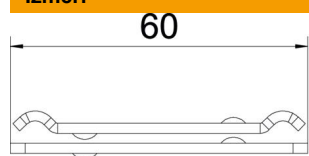

Tehnisko datu lapa

Sietveida renes vidus iekare FS

Preces numurs: 6015239

Vidus piekare sietveida renēm ar divdaļīgu konstrukciju. Ievietojot vadus, pievēršiet uzmanību vienmērīgam izvietojumam. Maks. ieteicamais sietveida renes platums ir 200 mm.

St Tērauds

FS cinkots

Pamatdati

Preces numurs	6015239
Tips	GMA M8 FS
Apzīmējums 1	videjais slīpums
Apzīmējums 2	paredzēts vītņstienim M8
Ražotājs	OBO
Izmērs	60x40
Krāsa	cinks
Materiāls	Tērauds
Virsmas standarts	DIN EN 10346
Mazākā VK vienība	25
Daudzuma mērvienība	Gabals
Svars	7,27 kg
Svara vienība	kg/100 gab.
CO2 pēdas nospiedums (GWP) no šūpuļa līdz vārtiem	0,2201 kg CO2e / 1 Gabals

Tehnisko datu lapa

Sietveida renes vidus iekare FS

Preces numurs: 6015239

Izmēri

Garums	65 mm
Platums	40 mm
Augstums	10,1 mm

Tehniskie dati

Izpildījums	iekārts
Funkciju nodrošināšana	nē
Cauruma diametrs	9 mm
Regulējams	nē