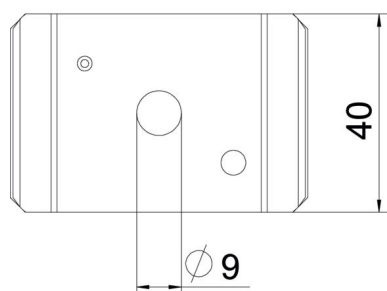

Tehnisko datu lapa

Sietveida renes vidus iekare FS

Preces numurs: 6015239

Vidus piekare sietveida renēm ar divdaļīgu konstrukciju. Ievietojot vadus, pievēršiet uzmanību vienmērīgam izvietojumam. Maks. ieteicamais sietveida renes platums ir 200 mm.

St Tērauds

FS cinkots

Pamatdati

Preces numurs	6015239
Tips	GMA M8 FS
Apzīmējums 1	videjais slīpums
Apzīmējums 2	paredzēts vītņstienim M8
Ražotājs	OBO
Izmērs	60x40
Krāsa	cinks
Materiāls	Tērauds
Virsmas standarts	DIN EN 10346
Mazākā VK vienība	25
Daudzuma mērvienība	Gabals
Svars	7,27 kg
Svara vienība	kg/100 gab.
CO2 pēdas nospiedums (GWP) no šūpuļa līdz vārtiem	0,2201 kg CO2e / 1 Gabals

Tehnisko datu lapa

Sietveida renes vidus iekare FS

Preces numurs: 6015239

Izmēri

Garums	65 mm
Platums	40 mm
Augstums	10,1 mm

Tehniskie dati

Izpildījums	iekārts
Funkciju nodrošināšana	nē
Cauruma diametrs	9 mm
Regulējams	nē