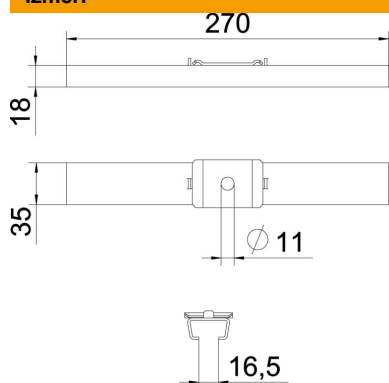

Tehnisko datu lapa

Sietveida renes vidus iekare FS

Preces numurs: 6015402

Vidus iekare ar fiksatoru sietveida reņu piekarēm.

St Tērauds

FS cinkots

Pamatdati

Preces numurs	6015402
Tips	GMS 270 FS
Apzīmējums 1	Centrāla iekāre
Apzīmējums 2	sietveida renei ar āķiņiem
Ražotājs	OBO
Izmērs	B270mm
Krāsa	cinks
Materiāls	Tērauds
Virsmas standarts	DIN EN 10346
Mazākā VK vienība	25
Daudzuma mērvienība	Gabals
Svars	32 kg
Svara vienība	kg/100 gab.
CO2 pēdas nospiedums (GWP) no šūpuļa līdz vārtiem	0,8418 kg CO2e / 1 Gabals

Tehnisko datu lapa

Sietveida renes vidus iekare FS

Preces numurs: 6015402

Izmēri

Garums	35 mm
Platums	270 mm
Augstums	18 mm
Izmērs B	270 mm

Tehniskie dati

Izpildījums	iekārts
Funkciju nodrošināšana	nē
platumam maks.	270 mm
platumam min.	270
Piemērots metriskajam vītņstienim	10
Cauruma diametrs	11 mm
Regulējams	nē