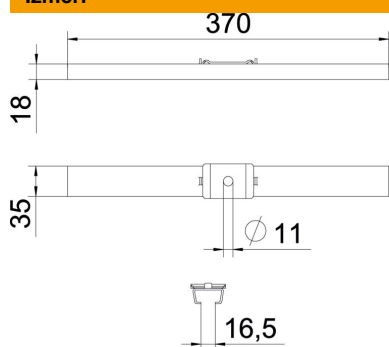

### Pamatdati

Preces numurs	6015404
Tips	GMS 370 FS
Apzīmējums 1	Centrāla iekāre
Apzīmējums 2	sietveida renei ar āķiņiem
Ražotājs	OBO
Izmērs	B370mm
Krāsa	cinks
Materiāls	Tērauds
Virsmas	cinkots
Virsmas standarts	DIN EN 10346
Mazākā VK vienība	25
Daudzuma mērvienība	Gabals
Svars	43 kg
Svara vienība	kg/100 gab.
CO2 pēdas nospiedums (GWP) no šūpuļa līdz vārtiem	1,135 kg CO2e / 1 Gabals

### Izmēri

Garums	35 mm
Platums	370 mm
Augstums	18 mm
Izmērs B	370 mm

### Tehniskie dati

Izpildījums	iekārts
Funkciju nodrošināšana	nē
platumam maks.	370 mm
platumam min.	370
Piemērots metriskajam vītņstienim	10
Cauruma diametrs	11 mm
Regulējams	nē