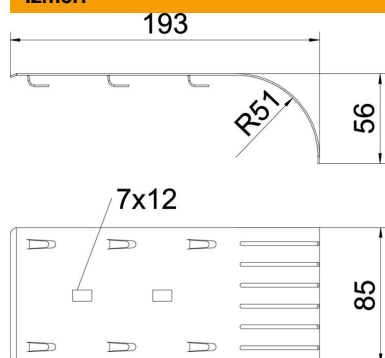

### Pamatdati

Preces numurs	6220145
Tips	KAB GR A2
Apzīmējums 1	Kabeļu izvads
Apzīmējums 2	sietveida kabeļu renei
Ražotājs	OBO
Izmērs	192x85x51
Krāsa	tērauda
Materiāls	Nerūsējošais tērauds 1.4301
Virsmas	neizolēts, apstrādāts
Virsmas standarts	
Mazākā VK vienība	10
Daudzuma mērvienība	Gabals
Svars	14,1 kg
Svara vienība	kg/100 gab.
CO2 pēdas nospiedums (GWP) no šūpuļa līdz vārtiem	0,8644 kg CO2e / 1 Gabals

### Izmēri

Garums	193 mm
Platums	85 mm
Platums	3,47 in