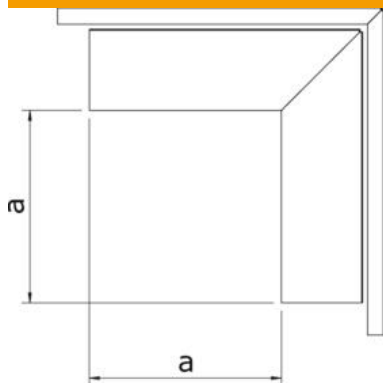

Tehnisko datu lapa

Ārējais stūris, kabeļu kanāla tipam LKM 60100

Preces numurs: 6249574

Ārējais stūris ar augšējo daļu LKM kanālu virziena maiņai
Potenciālu izlīdzināšana starp apakšējo un augšējo daļu bez papildlīdzekļiem

St Tērauds

FSK cinkots / ar plastmasas pārklājumu

Pamatdati

Preces numurs	6249574
Tips	LKM A60100RW
Apzīmējums 1	Ārējais stūris
Apzīmējums 2	ar vāku
Ražotājs	OBO
Izmērs	60x100mm
Krāsa	dzidri balts; RAL 9010
Materiāls	Tērauds
Virsmas	cinkots / ar plastmasas pārklājumu
Virsmas standarts	DIN EN 10346
Mazākā VK vienība	1
Daudzuma mērvienība	Gabals
Svars	73,1 kg
Svara vienība	kg/100 gab.
CO2 pēdas nospiedums (GWP) no šūpuļa līdz vārtiem	3,9588 kg CO2e / 1 Gabals

Tehnisko datu lapa

Ārējais stūris, kabeļu kanāla tipam LKM 60100

Preces numurs: 6249574

Izmēri

Garums	184 mm
Platums	100 mm
Augstums	64 mm
Izmērs a	120 mm

Tehniskie dati

Izpildījums	Apakšējā daļa un augšējā daļa
Stiprinājuma veids	perforētu pamatni
Funkciju nodrošināšana	jā
sarkans; RAL 3000	60 x 100
Nesatur halogēnus	jā
Kanāla augstums min.	64 mm
Kanāla dziļums	64 mm
Aizsardzības veids	IP30
Aizsargplēve	nē
Aizsardzības pakāpes IK kods	IK10
dzeltens; RAL 1021	nē
Izmantošanas temperatūras diapazons maks.	90 °C
Izmantošanas temperatūras diapazons min.	-5 °C
Leņķa diapazons maks.	90 mm
Leņķa diapazons min.	90 mm