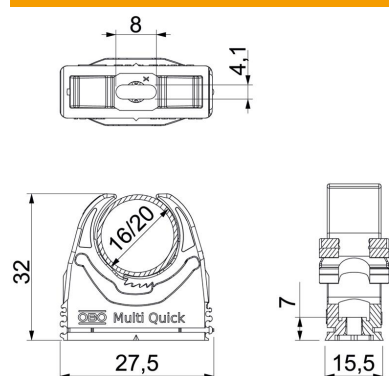

### Pamatdati

Preces numurs	2153718
Tips	M-Quick M20 LGR
Apzīmējums 1	Multi-Quick klipsis turētājs
Ražotājs	OBO
Izmērs	16-20mm
Krāsa	gaiši pelēks; RAL 7035
Materiāls	Poliamīds
Mazākā VK vienība	100
Daudzuma mērvienība	Gabals
Svars	0,6 kg
Svara vienība	kg/100 gab.

### Izmēri

Izmērs A	27,5 mm
Izmērs B	15,5 mm
Izmērs e	8 mm
Izmērs F	4,1 mm
Izmērs H	7 mm
Izmērs H	32 mm

### Tehniskie dati

Virknējams	jā
Kabeļu/ cauruļu skaits	1
Izvilšanas pretestības vērtības	40 N
Stiprinājuma veids	Caurums skrūvēšanai
ugunsizturīgs	atb. VDE 0471/DIN 695, daļa 2-1, pārbaudes temperatūra 650°C
slēgta	nē
Nesatur halogēnus	jā
Ar ieliktni	nē
Fiksācijas sistēma	jā
Apskavu montāža	Durchgangsloch,_auf_M6_Gewinde_aufschraubbar
Spriegošanas diapazons D maks.	20 mm
Spriegošanas diapazons D min.	16 mm
UV izturīgs	nē