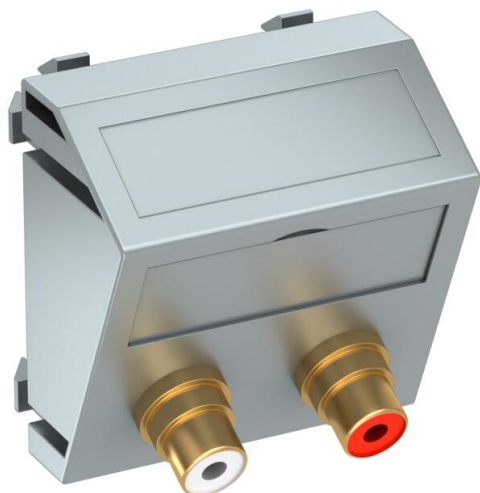

Tehnisko datu lapa

Audio Cinch pieslēgums, 1 modulis, slīpa izeja, 1:1 savienojums, lakots alumīnijs
Preces numurs: 6105084

Multivides stiprinājums ar divām Cinch pieslēguma ligzdām, paredzēts audio L / K, kabeļa izeja slīpa, pamatne piezīmēm, divi Cinch savienojumi (RCA) "ligzda-ligzda" veidā, krāsu kodējums sarkans/balts. Stiprinājuma plāksne ar automātiskās fiksācijas stiprinājumu, kas ir paredzēts horizontālai un vertikālai montāžai sistēmas vidē.

PC Polikarbonāts

Pamatdati

Preces numurs	6105084
Tips	MTS-2R F AL1
Apzīmējums 1	Media adapteris audio tulpe
Apzīmējums 2	2x vietīgs, rozete-rozete
Ražotājs	OBO
Izmērs	45x45mm
Krāsa	alumīnija lakots
Materiāls	Polikarbonāts
Mazākā VK vienība	1
Daudzuma mērvienība	Gabals
Svars	2,7 kg
Svara vienība	kg/100 gab.
CO2 pēdas nospiedums (GWP) no šūpuļa līdz vārtiem	0,0443 kg CO2e / 1 Gabals

Tehnisko datu lapa

Audio Cinch pieslēgums, 1 modulis, slīpa izeja, 1:1 savienojums, lakots alumīnijs
Preces numurs: 6105084

Izmēri

Platums	45 mm
Augstums	45 mm

Tehniskie dati

Vienību skaits	1
Virsmas noformējums	matēta
Stiprinājuma veids	nofiksēt
Nesatur halogēnus	jā
Atvāzams vāciņš	nē
Lustras spaiļes	nē
Ar uzdruku	nē
Ar aizsardzību pret putekļiem	nē
Aizsardzības veids	IP20
Dziļums	26 mm
Nesošais gredzens	nē
Caurspīdīgs	nē
Pielietojums	Cinch
Iespēja atbrīvot no sprieguma	nē
Salikšana	Pamatelements ar galveno noseglāksni