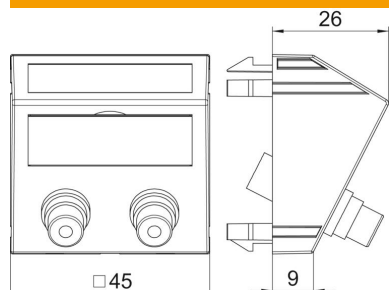

Tehnisko datu lapa

Audio Cinch pieslēgums, 1 modulis, slīpa izeja, 1:1 savienojums, lakots alumīnijs
Preces numurs: 6105084

Multivides stiprinājums ar divām Cinch pieslēguma ligzdām, paredzēts audio L / K, kabeļa izeja slīpa, pamatne piezīmēm, divi Cinch savienojumi (RCA) "ligzda-ligzda" veidā, krāsu kodējums sarkans/balts. Stiprinājuma plāksne ar automātiskās fiksācijas stiprinājumu, kas ir paredzēts horizontālai un vertikālai montāžai sistēmas vidē.

PC Polikarbonāts

Pamatdati

Preces numurs	6105084
Tips	MTS-2R F AL1
Apzīmējums 1	Media adapteris audio tulpe
Apzīmējums 2	2x vietīgs, rozete-rozete
Ražotājs	OBO
Izmērs	45x45mm
Krāsa	alumīnija lakots
Materiāls	Polikarbonāts
Mazākā VK vienība	1
Daudzuma mērvienība	Gabals
Svars	2,7 kg
Svara vienība	kg/100 gab.
CO2 pēdas nospiedums (GWP) no šūpuļa līdz vārtiem	0,0443 kg CO2e / 1 Gabals

Tehnisko datu lapa

Audio Cinch pieslēgums, 1 modulis, slīpa izeja, 1:1 savienojums, lakots alumīnijs
Preces numurs: 6105084

Izmēri

Platums	45 mm
Augstums	45 mm

Tehniskie dati

Vienību skaits	1
Virsmas noformējums	matēta
Stiprinājuma veids	nofiksēt
Nesatur halogēnus	jā
Atvāzams vāciņš	nē
Lustras spaiļes	nē
Ar uzdruku	nē
Ar aizsardzību pret putekļiem	nē
Aizsardzības veids	IP20
Dziļums	26 mm
Nesošais gredzens	nē
Caurspīdīgs	nē
Pielietojums	Cinch
Iespēja atbrīvot no sprieguma	nē
Salikšana	Pamatelements ar galveno noseglāksni