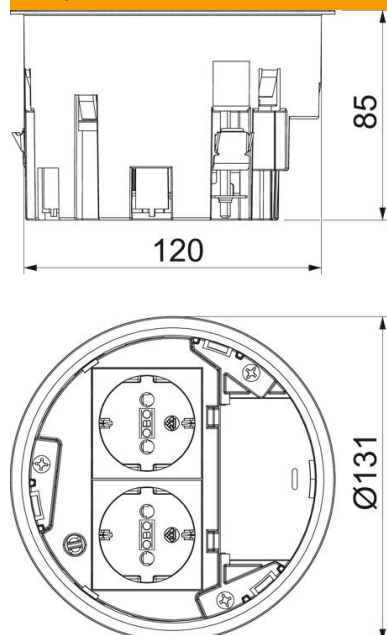

Tehnisko datu lapa

Instalācijas kārba, divvietīga VDE

Preces numurs: 7408832

Instalācijas kārba grīdas kontaktligzdai GES R2, lai iebūvētu grīdas kārbā UD GES R2 un dubultās grīdas plāksnēs.

Piegādes komplektā ietilpst divvietīga iezemēta kontaktligzda (VDE). Ar opcionāli pieejamo montāžas plātni var iebūvēt ne vairāk kā divas modulārās datu pārraides ligzdas (Keystones).

PA Poliamīds

Pamatdati

Preces numurs	7408832
Tips	MT R2 V
Apzīmējums 1	Montāžas kārba priekšs GES R2
Apzīmējums 2	ar 2 VDE
Ražotājs	OBO
Krāsa	graftmelns; RAL 9011
Materiāls	Poliamīds
Mazākā VK vienība	1
Daudzuma mērvienība	Gabals
Svars	26,8 kg
Svara vienība	kg/100 gab.
CO2 pēdas nospiedums (GWP) no šūpuļa līdz vārtiem	3,125 kg CO2e / 1 Gabals

Tehnisko datu lapa

Instalācijas kārba, divvietīga VDE

Preces numurs: 7408832

Izmēri

Tehniskie dati

Iebūvējamo ierīču skaits	2
Kabeļu nostiepju skaits	1
Aprīkojums	Divvietīga VDE kontaktligzda
Grīdas seguma aizsardzības rāmis	nē
Vāka izpildījums	apaļš
Iespējams iemontēt blīvi	jā
Piemērots dubulto grīdu montāžai	jā
Piemērots iebūvēšanai dobās grīdās	jā
Piemērots mitrajai kopšanai	nē
Piemērots zemgrīdas kanālam	nē
Ierīces veids	Režģa izmērs M45
Iekārtas stiprinājums ierīču kārbu nostiprināšanai	nē
Instalācijas tehnika	Režģa izmērs M45
Ar izgriezumu grīdas segumam	nē
Spriegošanas diapazons D maks.	50 mm
Spriegošanas diapazons D min.	25 mm
Iespēja atbrīvot no sprieguma	jā