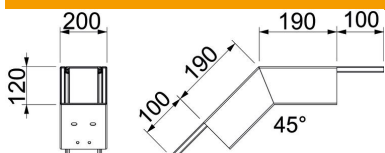

Tehnisko datu lapa

Vertikāls līkums, lejupejošs, kanāla augstums 120 mm, tīri balts

Preces numurs: 7218112

45° vertikāls līkums lejupejošā versijā ar briestošu ugunsdrošo audumu instalāciju kanālam PYROLINE® Rapid PLM. Piemērots montāžai tieši pie sienas un griestiem, montāžai zem sistēmas grīdām un uz balsta sistēmām. Salaiduma vietu montāža bez instrumentiem ar salaiduma vietu savienotāju PLM SI. Vāks tiek nofiksēts bez instrumentiem un paredzēts ātrai revīzijai un vēlākām papildu instalācijām. Vāka pārkare ļauj montēt vāku ar nobīdi vienmērīgai potenciāla izlīdzināšanai visā kanāla posmā.

- St** Tērauds
- P** ar pulvera pārklājumu

Pamatdati

Preces numurs	7218112
Apzīmējums 1	45° līkums, lejupejošs
Apzīmējums 2	ar ugunsdrošu starpliku
Ražotājs	OBO
Izmērs	498x200x215
Krāsa	dzidri balts; RAL 9010
Materiāls	Tērauds
Virsmas pārklājums	ar pulvera pārklājumu
Virsmas standarts	
Mazākā VK vienība	1
Daudzuma mērvienība	Gabals
Svars	243 kg
Svara vienība	kg/100 gab.

Izmēri

Izmērs A	190 mm
Izmērs B	200 mm
Izmērs H	120 mm

Tehnisko datu lapa

Vertikāls līkums, lejupejošs, kanāla augstums 120 mm, tīri balts

Preces numurs: 7218112

Tehniskie dati

Saskarē ar liesmu nonākošo sānu skaits	4
Vāka nostiprināšana	Citi
EI Klasifikācija - instalācijas kanāls	90
Ar perforāciju	Jā
Derīgais šķērsriezums	18500 mm ²
Iespējamās starpsienas	nē
Apvalks	Tērauds
Līkuma leņķis	45 °