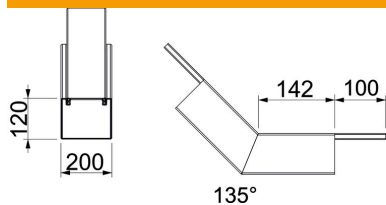

- St** Tērauds
- P** ar pulvera pārklājumu

Pamatdati

Preces numurs	7218120
Apzīmējums 1	45° līkums, augšup vērsts
Apzīmējums 2	ar ugunsdrošu starpliku
Ražotājs	OBO
Izmērs	422x200x291
Krāsa	dzidri balts; RAL 9010
Materiāls	Tērauds
Virsmas	ar pulvera pārklājumu
Virsmas standarts	
Mazākā VK vienība	1
Daudzuma mērvienība	Gabals
Svars	242 kg
Svara vienība	kg/100 gab.

Tehnisko datu lapa

Vertikāls līkums, augšupejošs, kanāla augstums 120 mm,
tīri balts

Preces numurs: 7218120

Izmēri

Izmērs A	142 mm
Izmērs B	200 mm
Izmērs H	120 mm

Tehniskie dati

Saskarē ar liesmu nonākošo sānu skaits	4
Vāka nostiprināšana	Citi
EI Klasifikācija - instalācijas kanāls	90
Ar perforāciju	jā
Derīgais šķērsgrīzums	18500 mm ²
Iespējamās starpsienas	nē
Apvalks	Tērauds
Līkuma leņķis	45 °