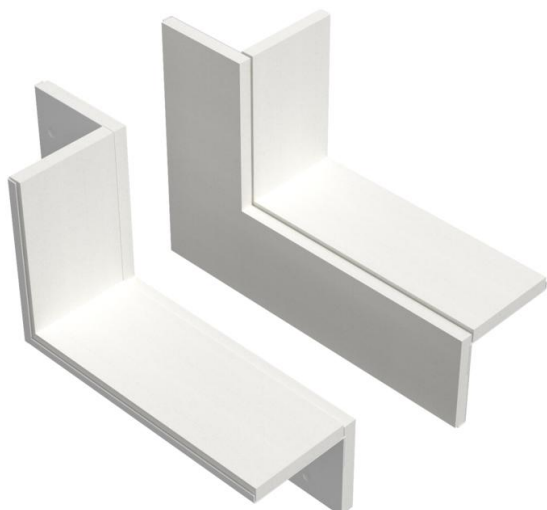

Tehnisko datu lapa

Sienas pieslēgumu komplekts, divpusējs, stūra montāžai,
kanāla augstums 120 mm, tīri balts
Preces numurs: 7218144

Sienas pieslēguma apmale, divpusēja ar integrētu blīvējumu instalāciju kanālam PYROLINE® Rapid PLM. Montāžai sienas un griestu pieslēgumu zonā, kā arī sienu caurvados telpas stūros. Komplekts sastāv no 2 pretējiem būvelementiem, kas piemēroti instalāciju kanāla montāžai griestos vai sienā.

- St** Tērauds
- P** ar pulvera pārklājumu

Pamatdati

Preces numurs	7218144
Apzīmējums 1	Savienojuma manžetes komplekts
Apzīmējums 2	stūra montāžai
Ražotājs	OBO
Izmērs	85x275x197
Krāsa	dzidri balts; RAL 9010
Materiāls	Tērauds
Virsmas	ar pulvera pārklājumu
Virsmas standarts	
Mazākā VK vienība	1
Daudzuma mērvienība	Gabals
Svars	77,16 kg
Svara vienība	kg/100 gab.

Tehnisko datu lapa

Sienas pieslēgumu komplekts, divpusējs, stūra montāžai,
kanāla augstums 120 mm, tīri balts
Preces numurs: 7218144

Izmēri

Izmērs B	275 mm
Izmērs b	200 mm
Izmērs d	122 mm
Izmērs H	197 mm