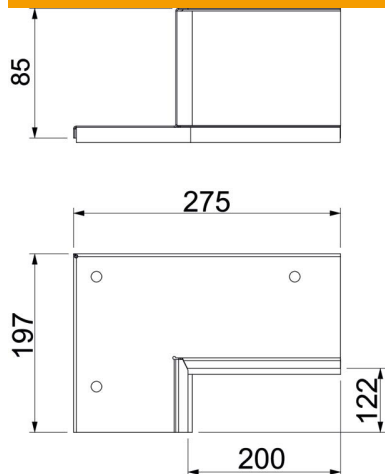

Tehnisko datu lapa

Sienas pieslēgumu komplekts, divpusējs, stūra montāžai,
kanāla augstums 120 mm, tīri balts
Preces numurs: 7218144

Sienas pieslēguma apmale, divpusēja ar integrētu blīvējumu instalāciju kanālam PYROLINE® Rapid PLM. Montāžai sienas un griestu pieslēgumu zonā, kā arī sienu caurvados telpas stūros. Komplekts sastāv no 2 pretējiem būvelementiem, kas piemēroti instalāciju kanāla montāžai griestos vai sienā.

- St** Tērauds
- P** ar pulvera pārklājumu

Pamatdati

Preces numurs	7218144
Apzīmējums 1	Savienojuma manžetes komplekts
Apzīmējums 2	stūra montāžai
Ražotājs	OBO
Izmērs	85x275x197
Krāsa	dzidri balts; RAL 9010
Materiāls	Tērauds
Virsmas	ar pulvera pārklājumu
Virsmas standarts	
Mazākā VK vienība	1
Daudzuma mērvienība	Gabals
Svars	77,16 kg
Svara vienība	kg/100 gab.

Tehnisko datu lapa

Sienas pieslēgumu komplekts, divpusējs, stūra montāžai,
kanāla augstums 120 mm, tīri balts
Preces numurs: 7218144

Izmēri

Izmērs B	275 mm
Izmērs b	200 mm
Izmērs d	122 mm
Izmērs H	197 mm