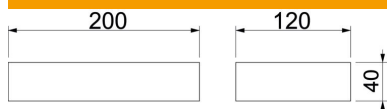

Tehnisko datu lapa

Putuplasta blīvējums, kanāla augstums 120 mm

Preces numurs: 7218162

Elastīgi pielāgojams porolona blīvējums instalāciju kanālam PYROLINE® Rapid PLM kabeļu saišķu vai kabeļu noblīvēšanai ar lielu ārējo diametru kabeļu versijām no instalāciju kanāla. Virsma papildus jāpārkļāj ar ablācijas pārklājumu ASX.

Putuplasts

Pamatdati

Preces numurs	7218162
Tips	PLM CO 1220
Apzīmējums 1	Putu blīve
Apzīmējums 2	kabeļu izejai
Ražotājs	OBO
Izmērs	120x40x200
Krāsa	balts
Materiāls	Putuplasts
Mazākā VK vienība	1
Daudzuma mērvienība	Gabals
Svars	1,24 kg
Svara vienība	kg/100 gab.

Izmēri

Izmērs B	200 mm
Izmērs H	120 mm

Tehnisko datu lapa

Putuplasta blīvējums, kanāla augstums 120 mm

Preces numurs: 7218162

Tehniskie dati

Izpildījums

Citi