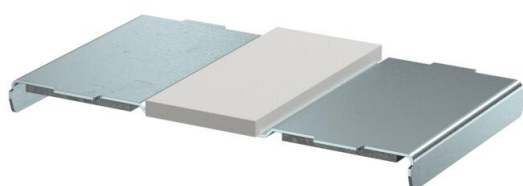

Tehnisko datu lapa

Vāka atbalsts, kanāla platums 100 mm

Preces numurs: 7218034

Iekšējai noblīvēšanai vāka salaiduma vietu zonā un mehāniskam vāka atbalstam PYROLINE® Rapid PLM sienas caurvades zonā.

St Tērauds

FS cinkots

Pamatdati

Preces numurs	7218034
Tips	PLM LS 100
Apzīmējums 1	Vāka fiksators
Apzīmējums 2	kanāla platumam 100 mm
Ražotājs	OBO
Izmērs	65x110x9
Krāsa	cinks
Materiāls	Tērauds
Virsmas	cinkots
Virsmas standarts	DIN EN 10346
Mazākā VK vienība	1
Daudzuma mērvienība	Gabals
Svars	5,5 kg
Svara vienība	kg/100 gab.

Tehnisko datu lapa

Vāka atbalsts, kanāla platums 100 mm

Preces numurs: 7218034

Izmēri

Izmērs B 65 mm

Tehniskie dati

Piederumu veids	Citi
EI Klasifikācija - instalācijas kanāls	90
Aksesuāri	jā
Rezerves daļa	nē