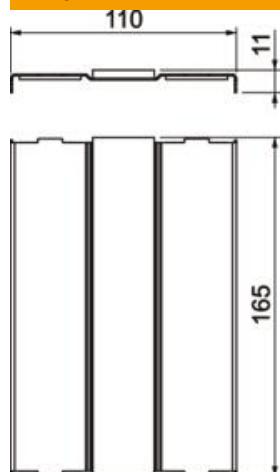

Tehnisko datu lapa

Vāka atbalsts, kanāla platums 200 mm

Preces numurs: 7218036

Iekšējai noblīvēšanai vāka salaiduma vietu zonā un mehāniskam vāka atbalstam PYROLINE® Rapid PLM sienas caurvades zonā.

St Tērauds

FS cinkots

Pamatdati

Preces numurs	7218036
Tips	PLM LS 200
Apzīmējums 1	Vāka fiksators
Apzīmējums 2	kanāla platumam 200 mm
Ražotājs	OBO
Izmērs	165x110x9
Krāsa	cinks
Materiāls	Tērauds
Virsmas	cinkots
Virsmas standarts	DIN EN 10346
Mazākā VK vienība	1
Daudzuma mērvienība	Gabals
Svars	14 kg
Svara vienība	kg/100 gab.

Tehnisko datu lapa

Vāka atbalsts, kanāla platums 200 mm

Preces numurs: 7218036

Izmēri

Izmērs B 165 mm

Tehniskie dati

Piederumu veids	Citi
EI Klasifikācija - instalācijas kanāls	90
Aksesuāri	jā
Rezerves daļa	nē