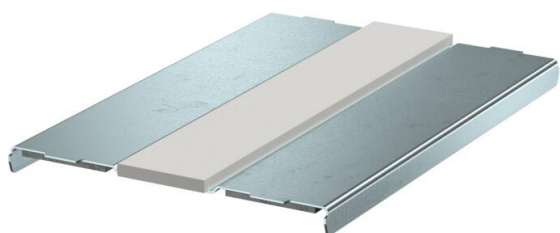

Tehnisko datu lapa

Vāka atbalsts, kanāla platums 200 mm

Preces numurs: 7218036

Iekšējai noblīvēšanai vāka salaiduma vietu zonā un mehāniskam vāka atbalstam PYROLINE® Rapid PLM sienas caurvades zonā.

St Tērauds

FS cinkots

Pamatdati

Preces numurs	7218036
Tips	PLM LS 200
Apzīmējums 1	Vāka fiksators
Apzīmējums 2	kanāla platumam 200 mm
Ražotājs	OBO
Izmērs	165x110x9
Krāsa	cinks
Materiāls	Tērauds
Virsmas	cinkots
Virsmas standarts	DIN EN 10346
Mazākā VK vienība	1
Daudzuma mērvienība	Gabals
Svars	14 kg
Svara vienība	kg/100 gab.

Tehnisko datu lapa

Vāka atbalsts, kanāla platums 200 mm

Preces numurs: 7218036

Izmēri

Izmērs B 165 mm

Tehniskie dati

Piederumu veids	Citi
EI Klasifikācija - instalācijas kanāls	90
Aksesuāri	jā
Rezerves daļa	nē