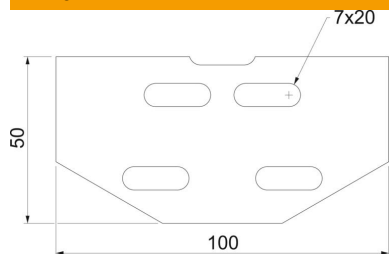

Tehnisko datu lapa

Garenais savienotājs 60 FS, vertikāls

Preces numurs: 6067101

Vertikālo gareno savienotāju var izmantot gareniskai kabeļu reņu savienošanai ar malas augstumu 60 mm. Ar šo savienotāju var izveidot arī slīpus savienojumus slīpumā uz augšu vai uz leju līdz 60° leņķim. Skrūvsavienojums nodrošina potenciālu izlīdzināšanu.

St Tērauds

FS cinkots

Pamatdati

Preces numurs	6067101
Tips	RLVKV 60 FS
Apzīmējums 1	Vertikāls, taisns savienotājs
Apzīmējums 2	Kabeļu renei
Ražotājs	OBO
Izmērs	100x50
Materiāls	Tērauds
Virsmas	cinkots
Virsmas standarts	DIN EN 10346
Mazākā VK vienība	10
Daudzuma mērvienība	Gabals
Svars	4,55 kg
Svara vienība	kg/100 gab.

Tehnisko datu lapa

Garenais savienotājs 60 FS, vertikāls

Preces numurs: 6067101

Izmēri

Garums	100 mm
Platums	1,5 mm
Augstums	50 mm
Augstums	2 in
Loksnes biezums	1,5 mm

Tehniskie dati

Izpildījums	Garenais savienotājs
Funkciju nodrošināšana	nē
Piemērots režģveida renei	nē
Piemērots kabeļu trepēm	nē
Piemērots kabeļu renei	jā
Piemērots kabeļu nesošās sistēmas augstumam	60 mm
Līkumu savienotājs, horizontāls	nē
Līkumu savienotājs, vertikāls	jā
Nerūsējošs tērauds, kodināts	nē
Savienojuma veids	Skrūvējams savienotājs