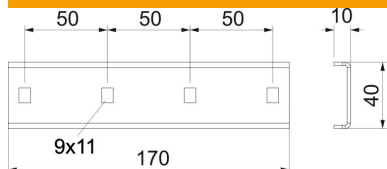

Garenais savienotājs kabeļu trepju un fasondetaļu ar 35 mm augstām malām savienošanai.
Skrūvsavienojums nodrošina potenciālu izlīdzināšanu.

St Tērauds

FT karsti cinkots

Pamatdati

Preces numurs	7103532
Tips	SLV 52 FT
Apzīmējums 1	Garen. savienotājs ar skrūvēm
Apzīmējums 2	Kabeļu trepei SLZ L
Ražotājs	OBO
Izmērs	170x52
Krāsa	cinks
Materiāls	Tērauds
Virsmas	karsti cinkots
Virsmas standarts	DIN EN ISO 1461
Mazākā VK vienība	10
Daudzuma mērvienība	Gabals
Svars	14,7 kg
Svara vienība	kg/100 gab.
CO2 pēdas nospiedums (GWP) no šūpuļa līdz vārtiem	0,5625 kg CO2e / 1 Gabals

Tehnisko datu lapa

Savienotājs FT

Preces numurs: 7103532

Izmēri

Izmēri	170x40
Garums	170 mm
Platums	40 mm
Augstums	10 mm

Tehniskie dati

Izpildījums	Garenais savienotājs
Funkciju nodrošināšana	nē
Piemērots režģveida renei	nē
Piemērots kabeļu trepēm	jā
Piemērots kabeļu renei	nē
Piemērots kabeļu nesošās sistēmas augstumam	35 mm
Līkumu savienotājs, horizontāls	nē
Līkumu savienotājs, vertikāls	nē
Nerūsējošs tērauds, kodināts	nē
Savienojuma veids	Skrūvējams savienotājs
Gara laiduma izpildījums	nē