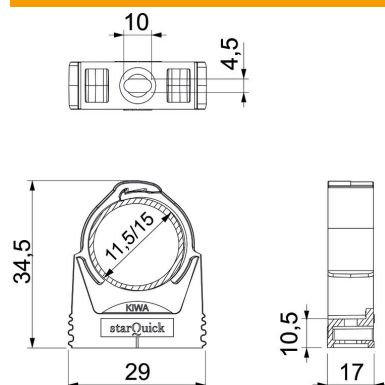

Augsti noslogojama apskava plastmasas un metāla elektroinstalācijas cauruļu un sanitāro cauruļu, kā arī elektroninstalācijas caurules Quick-Pipe ievietošanai. Universāla piestiprināšanas iespēja pie sienas, griestiem un tērauda konstrukcijām telpās un ārpus telpām. Elastīgs spriegošanas diapazons vairāku milimetru apjomā. Montāža pie caurules bez instrumentiem. Viena ar otru sarindojamas līdz Ø 28 mm, arī ar OBO Quick vai starQuick apskavu. Augstai noslodzes vērtībai kombinējamas ar dubulto turētāju. Mainīgiem attālumiem un skavu skaitam montējamas uz profila sliedes.

### Pamatdati

Preces numurs	2146061
Tips	SQ-12 LGR
Apzīmējums 1	starQuick klipsis turētājs
Ražotājs	OBO
Izmērs	11,5-15mm
Krāsa	gaiši pelēks; RAL 7035
Materiāls	Poliamīds
Mazākā VK vienība	100
Daudzuma mērvienība	Gabals
Svars	0,54 kg
Svara vienība	kg/100 gab.

### Izmēri

Izmērs A	29 mm
Izmērs B	17 mm
Izmērs e	10 mm
Izmērs F	4,5 mm
Izmērs H	10,5 mm
Izmērs H	34,5 mm

### Tehniskie dati

Virknējams	jā
Kabeļu/ cauruļu skaits	1
Stiprinājuma veids	Caurums skrūvēšanai
Min. pārraušanas spēks	0,55 kN
ugunsizturīgs	atb. VDE 0471/DIN 695, daļa 2-1, pārbaudes temperatūra 650°C
slēgta	jā
Nesatur halogēnus	jā
Ar ieliktni	nē
Nominālais lielums/teksts	12-14
Fiksācijas sistēma	jā
Apskavu montāža	Duchgangsloch_mit_starQuick-Mutter_M6_oder_M8
Spriegošanas diapazons D maks.	15 mm
Spriegošanas diapazons D min.	11,5 mm
UV izturīgs	jā