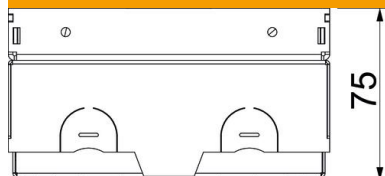

## Pamatdati

Preces numurs	7368284
Tips	UDHOME-ONE GM
Apzīmējums 1	Grīdas lūka, neaprīkota
Apzīmējums 2	ar MS dekoratīvu vāku
Ražotājs	OBO
Izmērs	140x140x75
Materiāls	misiņš
Mazākā VK vienība	1
Daudzuma mērvienība	Gabals
Svars	220 kg
Svara vienība	kg/100 gab.
CO2 pēdas nospiedums (GWP) no šūpuļa līdz vārtiem	9,786 kg CO2e / 1 Gabals

## Izmēri

Garums	140 mm
Platums	140 mm
Augstums	75 mm