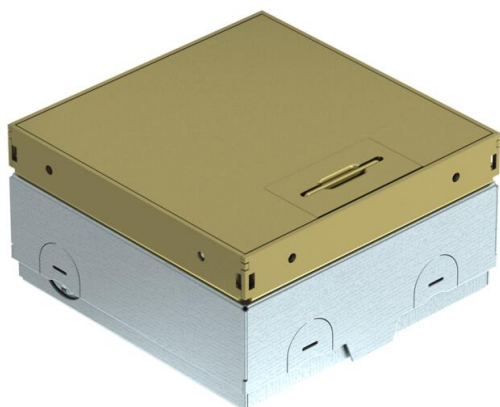

# Tehnisko datu lapa

Grīdas kontaktligzda UDHOME-ONE, bez izgriezuma grīdas segumā, brīvi aprīkojama, misiņš  
Preces numurs: 7368284

Kvadrātveida grīdas kontaktligzda izmantošanai sistēmas grīdās un betona grīdās ar sauso kopšanu iekštelpās. Iebūvējams korpuss ar sagatavotām ieejas atverēm cauruļu (M20/M25) montāžai. Augšējā daļa ar 4 augstuma regulēšanas balstiem ir noregulējama atbilstoši grīdas seguma augšmalai. Minimālais iebūvēšanas dziļums ir 75 mm, augstuma regulēšanas diapazons + 30 mm. Grīdas segumā redzams ietvars un vāks no misiņa. Vāks ar dekoratīvu plāksni. Slodzes izturība 15 kN lietotā stāvoklī nav garantēta. Tukšs korpuss Modul 45® montāžas ierīcei un datu buksei. Piegādes stāvoklī noslēgts ar noseglplāksni.

## Pamatdati

Preces numurs	7368284
Tips	UDHOME-ONE GM
Apzīmējums 1	Grīdas lūka, neaprīkota
Apzīmējums 2	ar MS dekoratīvu vāku
Ražotājs	OBO
Izmērs	140x140x75
Materiāls	misiņš
Mazākā VK vienība	1
Daudzuma mērvienība	Gabals
Svars	220 kg
Svara vienība	kg/100 gab.
CO2 pēdas nospiedums (GWP) no šūpuļa līdz vārtiem	9,786 kg CO2e / 1 Gabals

# Tehnisko datu lapa

Grīdas kontaktligzda UDHOME-ONE, bez izgriezuma grīdas segumā, brīvi aprīkojama, misiņš

Preces numurs: 7368284

## Izmēri

Garums	140 mm
Platums	140 mm
Augstums	75 mm