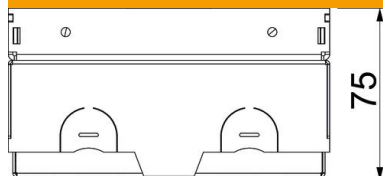

A2 Nerūsējošais tērauds

Pamatdati

Preces numurs	7368280
Tips	UDHOME-ONE GV
Apzīmējums 1	Grīdas lūka, neaprikota
Apzīmējums 2	ar VA dekoratīvu vāku
Ražotājs	OBO
Izmērs	140x140x75
Materiāls	Nerūsējošais tērauds
Mazākā VK vienība	1
Daudzuma mērvienība	Gabals
Svars	220 kg
Svara vienība	kg/100 gab.
CO2 pēdas nospiedums (GWP) no šūpuļa līdz vārtiem	11,8594 kg CO2e / 1 Gabals

Tehnisko datu lapa

Grīdas kontaktligzda UDHOME-ONE, bez izgriezuma grīdas segumā, brīvi aprīkojama, nerūsošais tērauds

Preces numurs: 7368280

Izmēri

Garums	140 mm
Platums	140 mm
Augstums	75 mm
Izmērs H	75 mm