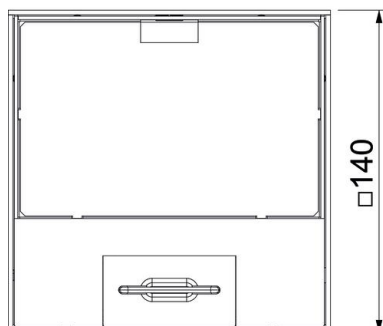

Tehnisko datu lapa

Grīdas kontaktligzda UDHOME-ONE, ar izgriezumu grīdas segumā, NF kontaktligzda, nerūsošais tērauds

Preces numurs: 7368294

Izmēri

Garums	140 mm
Platums	140 mm
Augstums	75 mm

Tehniskie dati

Iebūvējamo ierīču skaits	2
Kabeļu izvada izpildījums	Pagriežams kabeļa izvads
Aprīkojums	Vienvietīga NF kontaktligzda
Grīdas seguma aizsardzības rāmis	nē
Grīdas kopšana	sauss
Vāka izpildījums	Izgriezums grīdas segumam
Iespējams iemontēt blīvi	nē
Pielietojums izmantošanas stāvoklī	6.101.1 sausā grīdas kopšana
Pielietojums neizmantotā stāvoklī	6.101.1 sausā grīdas kopšana
Grīdas augstums maks.	105 mm
Grīdas augstums min.	75 mm
Piemērots dubulto grīdu montāžai	jā
Piemērots aizvērtam zemgrīdas kanālam vienā līmenī ar grīdas segumu	nē
Piemērots zemgrīdas kanālam, ko pārklāj grīdas segums	nē
Piemērots iebūvēšanai dobās grīdās	jā
Piemērots mitrajai kopšanai	nē
Piemērots zemgrīdas kanālam	nē
Iekārtas stiprinājums ierīču kārbu nostiprināšanai	nē
Ar izgriezumu grīdas segumam	jā
Aizsardzības veids (IP) izmantošanas stāvoklī	IP20
Aizsardzības veids (IP) neizmantotā stāvoklī	IP40