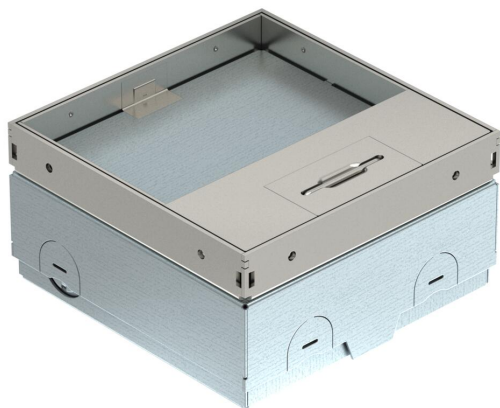

Tehnisko datu lapa

Grīdas kontaktligzda UDHOME-ONE, ar izgriezumu grīdas segumā, NF kontaktligzda, nerūsējošais tērauds

Preces numurs: 7368294

Kvadrātveida grīdas kontaktligzda izmantošanai sistēmas grīdās un betona grīdās ar sauso kopšanu iekštelpās. Iebūvējams korpuss ar sagatavotām ieejas atverēm cauruļu (M20/M25) montāžai. Augšējā daļa ar 4 augstuma regulēšanas balstiem ir noregulējama atbilstoši grīdas seguma augšmalai. Minimālais iebūvēšanas dziļums ir 75 mm, augstuma regulēšanas diapazons + 30 mm. Grīdas segumā redzams ietvars un vāks no nerūsējošā tērauda. Vāks ar izgriezumu grīdas segumam. Slodzes izturība 15 kN lietotā stāvoklī nav garantēta. Piegādes komplektā ir iekļauta iezemēta kontaktligzda (NF). Datu buksi pēc izvēles var iemontēt datu tehnikas plāksnē. Piegādes stāvoklī noslēgts ar noseglplāksni.

A2 Nerūsējošais tērauds

Pamatdati

Preces numurs	7368294
Tips	UDHOME-ONE GV15N
Apzīmējums 1	Grīdas lūka
Apzīmējums 2	ar NF rozetēm
Ražotājs	OBO
Izmērs	140x140x75
Materiāls	Nerūsējošais tērauds
Mazākā VK vienība	1
Daudzuma mērvienība	Gabals
Svars	220 kg
Svara vienība	kg/100 gab.
CO2 pēdas nospiedums (GWP) no šūpuļa līdz vārtiem	11,756 kg CO2e / 1 Gabals

Tehnisko datu lapa

Grīdas kontaktligzda UDHOME-ONE, ar izgriezumu grīdas segumā, NF kontaktligzda, nerūsošais tērauds

Preces numurs: 7368294

Izmēri

Garums	140 mm
Platums	140 mm
Augstums	75 mm

Tehniskie dati