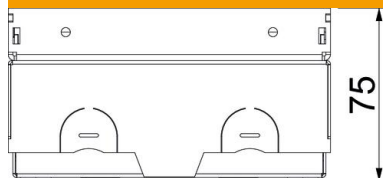

A2 Nerūsējošais tērauds

Pamatdati

Preces numurs	7368294
Tips	UDHOME-ONE GV15N
Apzīmējums 1	Grīdas lūka
Apzīmējums 2	ar NF rozetēm
Ražotājs	OBO
Izmērs	140x140x75
Materiāls	Nerūsējošais tērauds
Mazākā VK vienība	1
Daudzuma mērvienība	Gabals
Svars	220 kg
Svara vienība	kg/100 gab.
CO2 pēdas nospiedums (GWP) no šūpuļa līdz vārtiem	11,756 kg CO2e / 1 Gabals

Tehnisko datu lapa

Grīdas kontaktligzda UDHOME-ONE, ar izgriezumu grīdas segumā, NF kontaktligzda, nerūsošais tērauds

Preces numurs: 7368294

Izmēri

Garums	140 mm
Platums	140 mm
Augstums	75 mm

Tehniskie dati