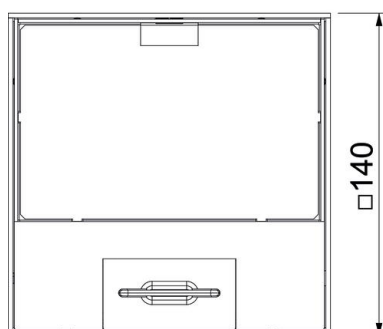

## Pamatdati

Preces numurs	7368290
Tips	UDHOME-ONE GV15V
Apzīmējums 1	Ggrīdas lūka
Apzīmējums 2	ar VDE rozetēm
Ražotājs	OBO
Izmērs	140x140x75
Materiāls	Nerūsošais tērauds
Mazākā VK vienība	1
Daudzuma mērvienība	Gabals
Svars	220 kg
Svara vienība	kg/100 gab.
CO2 pēdas nospiedums (GWP) no šūpuļa līdz vārtiem	11,7005 kg CO2e / 1 Gabals

## Izmēri

Garums	140 mm
Platums	140 mm
Augstums	75 mm