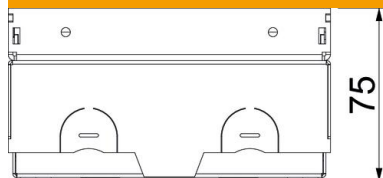

## Pamatdati

Preces numurs	7368290
Tips	UDHOME-ONE GV15V
Apzīmējums 1	Ggrīdas lūka
Apzīmējums 2	ar VDE rozetēm
Ražotājs	OBO
Izmērs	140x140x75
Materiāls	Nerūsošais tērauds
Mazākā VK vienība	1
Daudzuma mērvienība	Gabals
Svars	220 kg
Svara vienība	kg/100 gab.
CO2 pēdas nospiedums (GWP) no šūpuļa līdz vārtiem	11,7005 kg CO2e / 1 Gabals

## Izmēri

Garums	140 mm
Platums	140 mm
Augstums	75 mm