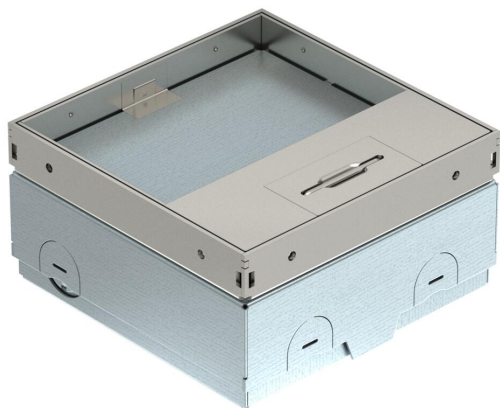

# Tehnisko datu lapa

Grīdas kontaktligzda UDHOME-ONE, ar izgriezumu grīdas segumā, vienvietīga VDE kontaktligzda, nerūsošais tērauds  
Preces numurs: 7368290

Kvadrātveida grīdas kontaktligzda izmantošanai sistēmas grīdās un betona grīdās ar sauso kopšanu iekštelpās. Iebūvējams korpuss ar sagatavotām ieejas atverēm cauruļu (M20/M25) montāžai. Augšējā daļa ar 4 augstuma regulēšanas balstiem ir noregulējama atbilstoši grīdas seguma augšmalai. Minimālais iebūvēšanas dziļums ir 75 mm, augstuma regulēšanas diapazons + 30 mm. Grīdas segumā redzams ietvars un vāks no nerūsošā tērauda. Vāks ar izgriezumu grīdas segumam. Slodzes izturība 15 kN lietotā stāvoklī nav garantēta. Piegādes komplektā ir iekļauta iezemēta kontaktligzda (VDE). Datu buksi pēc izvēles var iemontēt datu tehnikas plāksnē. Piegādes stāvoklī noslēgts ar noseglplāksni.

## Pamatdati

Preces numurs	7368290
Tips	UDHOME-ONE GV15V
Apzīmējums 1	Ggrīdas lūka
Apzīmējums 2	ar VDE rozetēm
Ražotājs	OBO
Izmērs	140x140x75
Materiāls	Nerūsošais tērauds
Mazākā VK vienība	1
Daudzuma mērvienība	Gabals
Svars	220 kg
Svara vienība	kg/100 gab.
CO2 pēdas nospiedums (GWP) no šūpuļa līdz vārtiem	11,7005 kg CO2e / 1 Gabals

# Tehnisko datu lapa

Grīdas kontaktligzda UDHOME-ONE, ar izgriezumu grīdas segumā, vienvietīga VDE kontaktligzda, nerūsošais tērauds  
Preces numurs: 7368290

## Izmēri

Garums	140 mm
Platums	140 mm
Augstums	75 mm