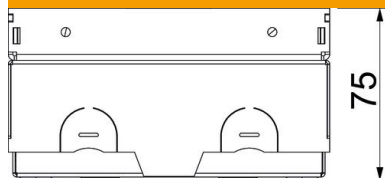

## Pamatdati

Preces numurs	7368292
Tips	UDHOME-ONE GV N
Apzīmējums 1	Grīdas lūka
Apzīmējums 2	ar NF rozetēm
Ražotājs	OBO
Izmērs	140x140x75
Materiāls	Nerūsējošais tērauds
Mazākā VK vienība	1
Daudzuma mērvienība	Gabals
Svars	220 kg
Svara vienība	kg/100 gab.
CO2 pēdas nospiedums (GWP) no šūpuļa līdz vārtiem	12,189 kg CO2e / 1 Gabals

## Izmēri

Garums	140 mm
Platums	140 mm
Augstums	75 mm