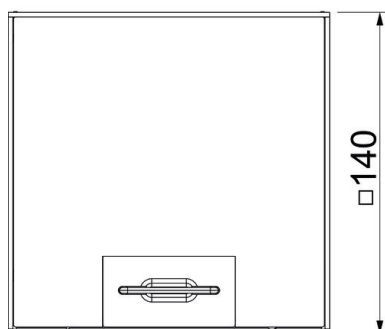

## Pamatdati

Preces numurs	7368292
Tips	UDHOME-ONE GV N
Apzīmējums 1	Grīdas lūka
Apzīmējums 2	ar NF rozetēm
Ražotājs	OBO
Izmērs	140x140x75
Materiāls	Nerūsējošais tērauds
Mazākā VK vienība	1
Daudzuma mērvienība	Gabals
Svars	220 kg
Svara vienība	kg/100 gab.
CO2 pēdas nospiedums (GWP) no šūpuļa līdz vārtiem	12,189 kg CO2e / 1 Gabals

## Izmēri

Garums	140 mm
Platums	140 mm
Augstums	75 mm