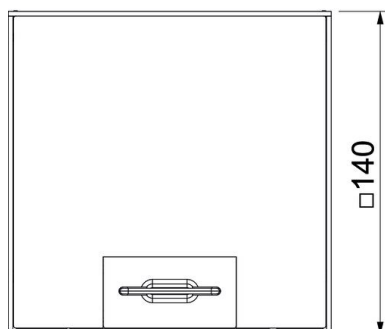

A2 Nerūsējošais tērauds

Pamatdati

Preces numurs	7368288
Tips	UDHOME-ONE GV V
Apzīmējums 1	Grīdas lūka
Apzīmējums 2	ar VDE rozetēm
Ražotājs	OBO
Izmērs	140x140x75
Materiāls	Nerūsējošais tērauds
Mazākā VK vienība	1
Daudzuma mērvienība	Gabals
Svars	220 kg
Svara vienība	kg/100 gab.
CO2 pēdas nospiedums (GWP) no šūpuļa līdz vārtiem	12,0365 kg CO2e / 1 Gabals

Tehnisko datu lapa

Grīdas kontaktligzda UDHOME-ONE, bez izgriezuma grīdas segumā, vienvietīga VDE kontaktligzda, nerūsošais tērauds
Preces numurs: 7368288

Izmēri

Garums	140 mm
Platums	140 mm
Augstums	75 mm

Tehniskie dati

Iebūvējamo ierīču skaits	2
SCHUKO kontaktligzdu skaits	1
Izpildījums	kvadrātisks
Kabeļu izvada izpildījums	Pagriežams kabeļa izvads
Aprīkojums	Vienvietīga VDE kontaktligzda
Grīdas seguma aizsardzības rāmis	nē
Grīdas kopšana	sauss
Vāka izpildījums	Dekoratīva plāksne
Iespējams iemontēt blīvi	nē
Pielietojums izmantošanas stāvoklī	6.101.1 sausā grīdas kopšana
Pielietojums neizmantotā stāvoklī	6.101.1 sausā grīdas kopšana
Grīdas augstums maks.	105 mm
Grīdas augstums min.	75 mm
Piemērots dubulto grīdu montāžai	jā
Piemērots aizvērtam zemgrīdas kanālam vienā līmenī ar grīdas segumu	nē
Piemērots zemgrīdas kanālam, ko pārklāj grīdas segums	nē
Piemērots iebūvēšanai dobās grīdās	jā
Piemērots mitrajai kopšanai	nē
Piemērots zemgrīdas kanālam	nē
Iekārtas stiprinājums ierīču kārbu nostiprināšanai	nē
Ar izgriezumu grīdas segumam	nē
Augstuma regulēšanas diapazons maks.	105 mm