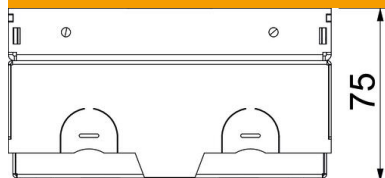

A2 Nerūsējošais tērauds

Pamatdati

Preces numurs	7368288
Tips	UDHOME-ONE GV V
Apzīmējums 1	Grīdas lūka
Apzīmējums 2	ar VDE rozetēm
Ražotājs	OBO
Izmērs	140x140x75
Materiāls	Nerūsējošais tērauds
Mazākā VK vienība	1
Daudzuma mērvienība	Gabals
Svars	220 kg
Svara vienība	kg/100 gab.
CO2 pēdas nospiedums (GWP) no šūpuļa līdz vārtiem	12,0365 kg CO2e / 1 Gabals

Tehnisko datu lapa

Grīdas kontaktligzda UDHOME-ONE, bez izgriezuma grīdas segumā, vienvietīga VDE kontaktligzda, nerūsošais tērauds
Preces numurs: 7368288

Izmēri

Garums	140 mm
Platums	140 mm
Augstums	75 mm