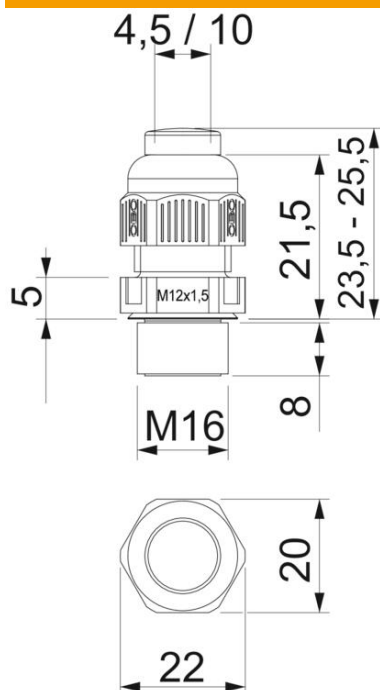

## Pamatdati

Preces numurs	2023042
Tips	V-TEC VM16VS LGR
Apzīmējums 1	Kabeļu ievāds
Apzīmējums 2	komplektā ar korķi
Ražotājs	OBO
Izmērs	M16
Krāsa	gaiši pelēks; RAL 7035
Materiāls	Poliamīds
Mazākā VK vienība	50
Daudzuma mērvienība	Gabals
Svars	0,73 kg
Svara vienība	kg/100 gab.
CO2 pēdas nospiedums (GWP) no šūpuļa līdz vārtiem	0,0367 kg CO2e / 1 Gabals

## Izmēri

Garums	25,5 mm
Platums	20 mm
Augstums	22 mm
Izmērs e	22 mm
Izmērs	23,5 mm
L, maks.	
Izmērs	25,5 mm
L, min.	
Izmērs L1	8 mm
Izmērs L2	5 mm
Izmērs L3	21,5 mm

## Tehniskie dati

Blīvējuma veids	Blīvgredzens
Izpildījums	taisns
Aizsardzība pret lieci	nē
Blīvējuma virsma D maks.	10 mm
Blīvējuma virsma D min.	4,5 mm
aizsargāta pret eksploziju	nē
Plakanvada skrūvsavienojums	nē
ugunsizturīgs	atb. VDE 0471/DIN 695, daļa 2-1, pārbaudes temperatūra 650°C
sprādzienbīstamai zonai	bez
sprādzienbīstamai zonai, gāze	bez
sprādzienbīstamai zonai, putekļi	bez
Vītne	M16 x 1,5
Vītnes veids	metriska
Vītnes garums	8 mm
Vītnes iekšējais izmērs	16
Vītnes kāpe	1,5 mm
Stiegrots ar stikla šķiedru	nē
Nesatur halogēnus	jā
Daudzvietīgs blīvēšanas ieliktnis	nē
Ar pretuzgriezni	nē
Triecienizturīgs	nē
Atslēgas platums	20
Atslēgas platums 1	20 mm
Aizsardzības veids	IP68

## Tehniskie dati

Sešstūra stūra izmērs	22 mm
Dalāms skrūvsavienojums	nē
Izmantošanas temperatūras diapazons maks.	65 °C
Izmantošanas temperatūras diapazons min.	-20 °C
Iespēja atbrīvot no sprieguma	jā