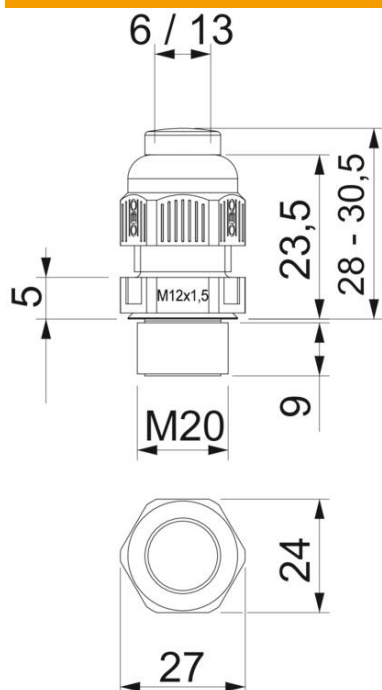

PA Poliamīds

Pamatdati

Preces numurs	2023044
Tips	V-TEC VM20VS LGR
Apzīmējums 1	Kabeļu ievāds
Apzīmējums 2	komplektā ar korķi
Ražotājs	OBO
Izmērs	M20
Krāsa	gaiši pelēks; RAL 7035
Materiāls	Poliamīds
Mazākā VK vienība	50
Daudzuma mērvienība	Gabals
Svars	0,99 kg
Svara vienība	kg/100 gab.
CO2 pēdas nospiedums (GWP) no šūpuļa līdz vārtiem	0,0495 kg CO2e / 1 Gabals

Tehnisko datu lapa

Kabeļu skrūvsavienojums, metriska vītne ar noslēgu, gaiši pelēks

Preces numurs: 2023044

Izmēri

Garums	28 mm
Platums	24 mm
Augstums	27 mm
Izmērs e	27 mm
Izmērs	30,5 mm
L, maks.	
Izmērs	28 mm
L, min.	
Izmērs L1	9 mm
Izmērs L2	5 mm
Izmērs L3	23,5 mm

Tehniskie dati

Blīvējuma veids	Blīvgredzens
Izpildījums	taisns
Aizsardzība pret lieci	nē
Blīvējuma virsma D maks.	13 mm
Blīvējuma virsma D min.	6 mm
aizsargāta pret eksploziju	nē
Plakanvada skrūvsavienojums	nē
ugunsizturīgs	atb. VDE 0471/DIN 695, daļa 2-1, pārbaudes temperatūra 650°C
sprādzienbīstamai zonai	bez
sprādzienbīstamai zonai, gāze	bez
sprādzienbīstamai zonai, putekļi	bez
Vītne	M20 x 1,5
Vītnes veids	metrisks
Vītnes garums	10 mm
Vītnes iekšējais izmērs	20
Vītnes kāpe	1,5 mm
Stiegrots ar stikla šķiedru	nē
Nesatur halogēnus	jā
Nestabils griezes moments	3,8 Nm
Daudzvietīgs blīvēšanas ieliktnis	nē
Ar pretuzgriezni	nē
Triecienizturīgs	nē
Atslēgas platums	24
Atslēgas platums 1	24 mm

Tehnisko datu lapa

Kabeļu skrūvsavienojums, metriskā vītne ar noslēgu, gaiši pelēks

Preces numurs: 2023044

Tehniskie dati

Aizsardzības veids	IP68
Sešstūra stūra izmērs	27 mm
Dalāms skrūvsavienojums	nē
Izmantošanas temperatūras diapazons maks.	65 °C
Izmantošanas temperatūras diapazons min.	-20 °C
Iespēja atbrīvot no sprieguma	jā