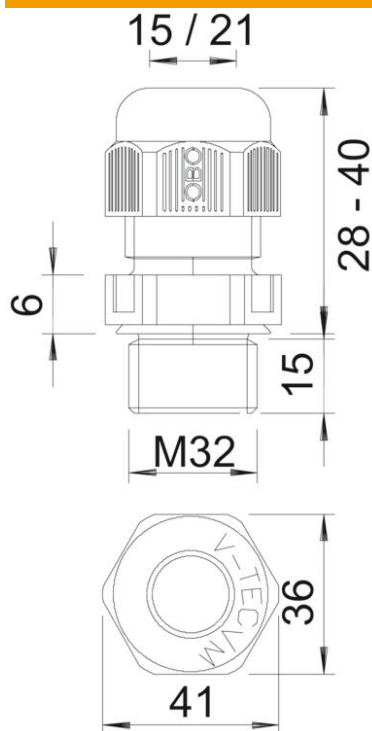

PA Poliamīds

Pamatdati

Preces numurs	2022972
Tips	V-TEC VM L32 SW
Apzīmējums 1	Kabeļu ievads
Apzīmējums 2	metrisks pagarināts
Ražotājs	OBO
Izmērs	M32
Krāsa	melns
Materiāls	Poliamīds
Mazākā VK vienība	20
Daudzuma mērvienība	Gabals
Svars	2,047 kg
Svara vienība	kg/100 gab.
CO2 pēdas nospiedums (GWP) no šūpuļa līdz vārtiem	0,1144 kg CO2e / 1 Gabals

Tehnisko datu lapa

Kabeļu skrūvsavienojums, metriska vītne, garš, melns

Preces numurs: 2022972

Izmēri

Izmērs e	41 mm
Izmērs	40 mm
L, maks.	28 mm
L, min.	40 mm
Izmērs L1	15 mm
Izmērs L2	6 mm

Tehniskie dati

Blīvējuma veids	Blīvgredzens
Izpildījums	taisns
Aizsardzība pret lieci	nē
Blīvējuma virsma D maks.	21 mm
Blīvējuma virsma D min.	15 mm
aizsargāta pret eksploziju	nē
Plakanvada skrūvsavienojums	nē
ugunsizturīgs	atb. VDE 0471/DIN 695, daļa 2-1, pārbaudes temperatūra 650°C
sprādzienbīstamai zonai	bez
sprādzienbīstamai zonai, gāze	bez
sprādzienbīstamai zonai, putekļi	bez
Vītne	M32 x 1,5
Vītnes veids	metriskas
Vītnes garums	15 mm
Vītnes iekšējais izmērs	32
Vītnes kāpe	1,5 mm
Stiegrots ar stikla šķiedru	nē
Nesatur halogēnus	jā
Nestabils griezes moments	7,5 Nm
Trieciena iedarbības kategorija	4
Nostiepes fiksācijas kategorija	A
Daudzvietīgs blīvēšanas ieliktņš	nē

Tehnisko datu lapa

Kabeļu skrūvsavienojums, metriska vītne, garš, melns

Preces numurs: 2022972

Tehniskie dati

Ar pretuzgriezni	nē
Triecienizturīgs	nē
Atslēgas platums	36
Aizsardzības veids	IP68
Sešstūra stūra izmērs	41 mm
Dalāms skrūvsavienojums	nē
Izmantošanas temperatūras diapazons maks.	65 °C
Izmantošanas temperatūras diapazons min.	-20 °C
Iespēja atbrīvot no sprieguma	jā