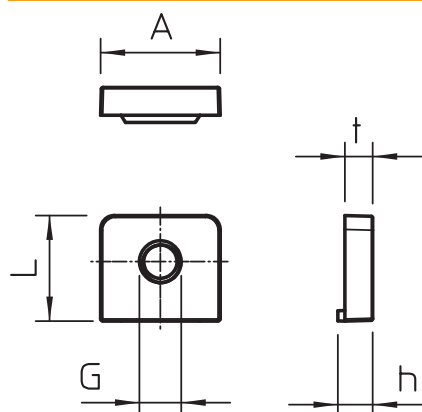

Tehnisko datu lapa

starQuick uzgrieznis

Preces Nr. 2146509

OBO
BETTERMANN

starQuick uzgrieznis ir izstrādāts speciāli starQuick apskavai. Vienkārši iespraudiet to attiecīgajā apskavas atverē. Uzgrieznis ir droši nofiksēts apskavā. Piemērots vītnei M6.

PC Polikarbonāts

Pamatdati

Art.-Nr.	2146509
Tips	SQ M6
Apzīmējums 1	starQuick uzgrieznis
Dimensija	M6
Krāsa	gaiši pelēks
RAL numurs	7035
Materiāls	Polikarbonāts
Materiāla saīsinājums	PC
Mazākā VK vienība (VG)	100 gab.
Svars	0,07 kg/100 gab.

Tehniskie dati

Izmērs A	17,00 mm
Attālums h	5,00 mm
Izmērs L	15,00 mm
Izmērs t	4,00 mm
Virknējams	<input checked="" type="checkbox"/>
Kabeļu/ cauruļu skaits	1
Stiprinājuma veids	Caurums skrūvēšanai
ugunsizturīgs	atb. VDE 0471/DIN 695, daļai 2-1, pārbaudes temperatūra 650°C
Slēgts	<input type="checkbox"/>
Nominālais lielums	M6
Nesatur halogēnus	<input checked="" type="checkbox"/>
Apskavu montāža	Caurejoša atvere, uzskrūvējama uz M6 vītnes