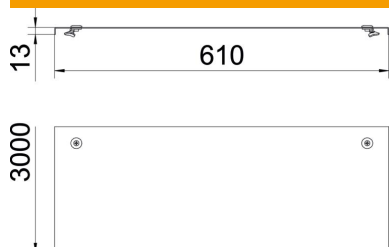

## Pamatdati

Preces numurs	6227616
Tips	WDRL 111660 DD
Apzīmējums 1	Vāks ar pagr.sviru
Apzīmējums 2	lieliem attal. 110 un 160
Ražotājs	OBO
Izmērs	600x3000
Krāsa	cinks
Materiāls	Tērauds
Virsmas standarts	DIN EN 10346
Mazākā VK vienība	3
Daudzuma mērvienība	Metrs
Svars	744,333 kg
Svara vienība	kg/100 m
CO2 pēdas nospiedums (GWP) no šūpuļa līdz vārtiem	16,92 kg CO2e / 1 Metrs

## Izmēri

Garums	3 000 mm
Platums	600 mm
Augstums	110 mm
Loksnes biezums	1,5 mm
Izmērs B	600 mm
Izmērs H	15 mm
Izmērs L	3 000 mm